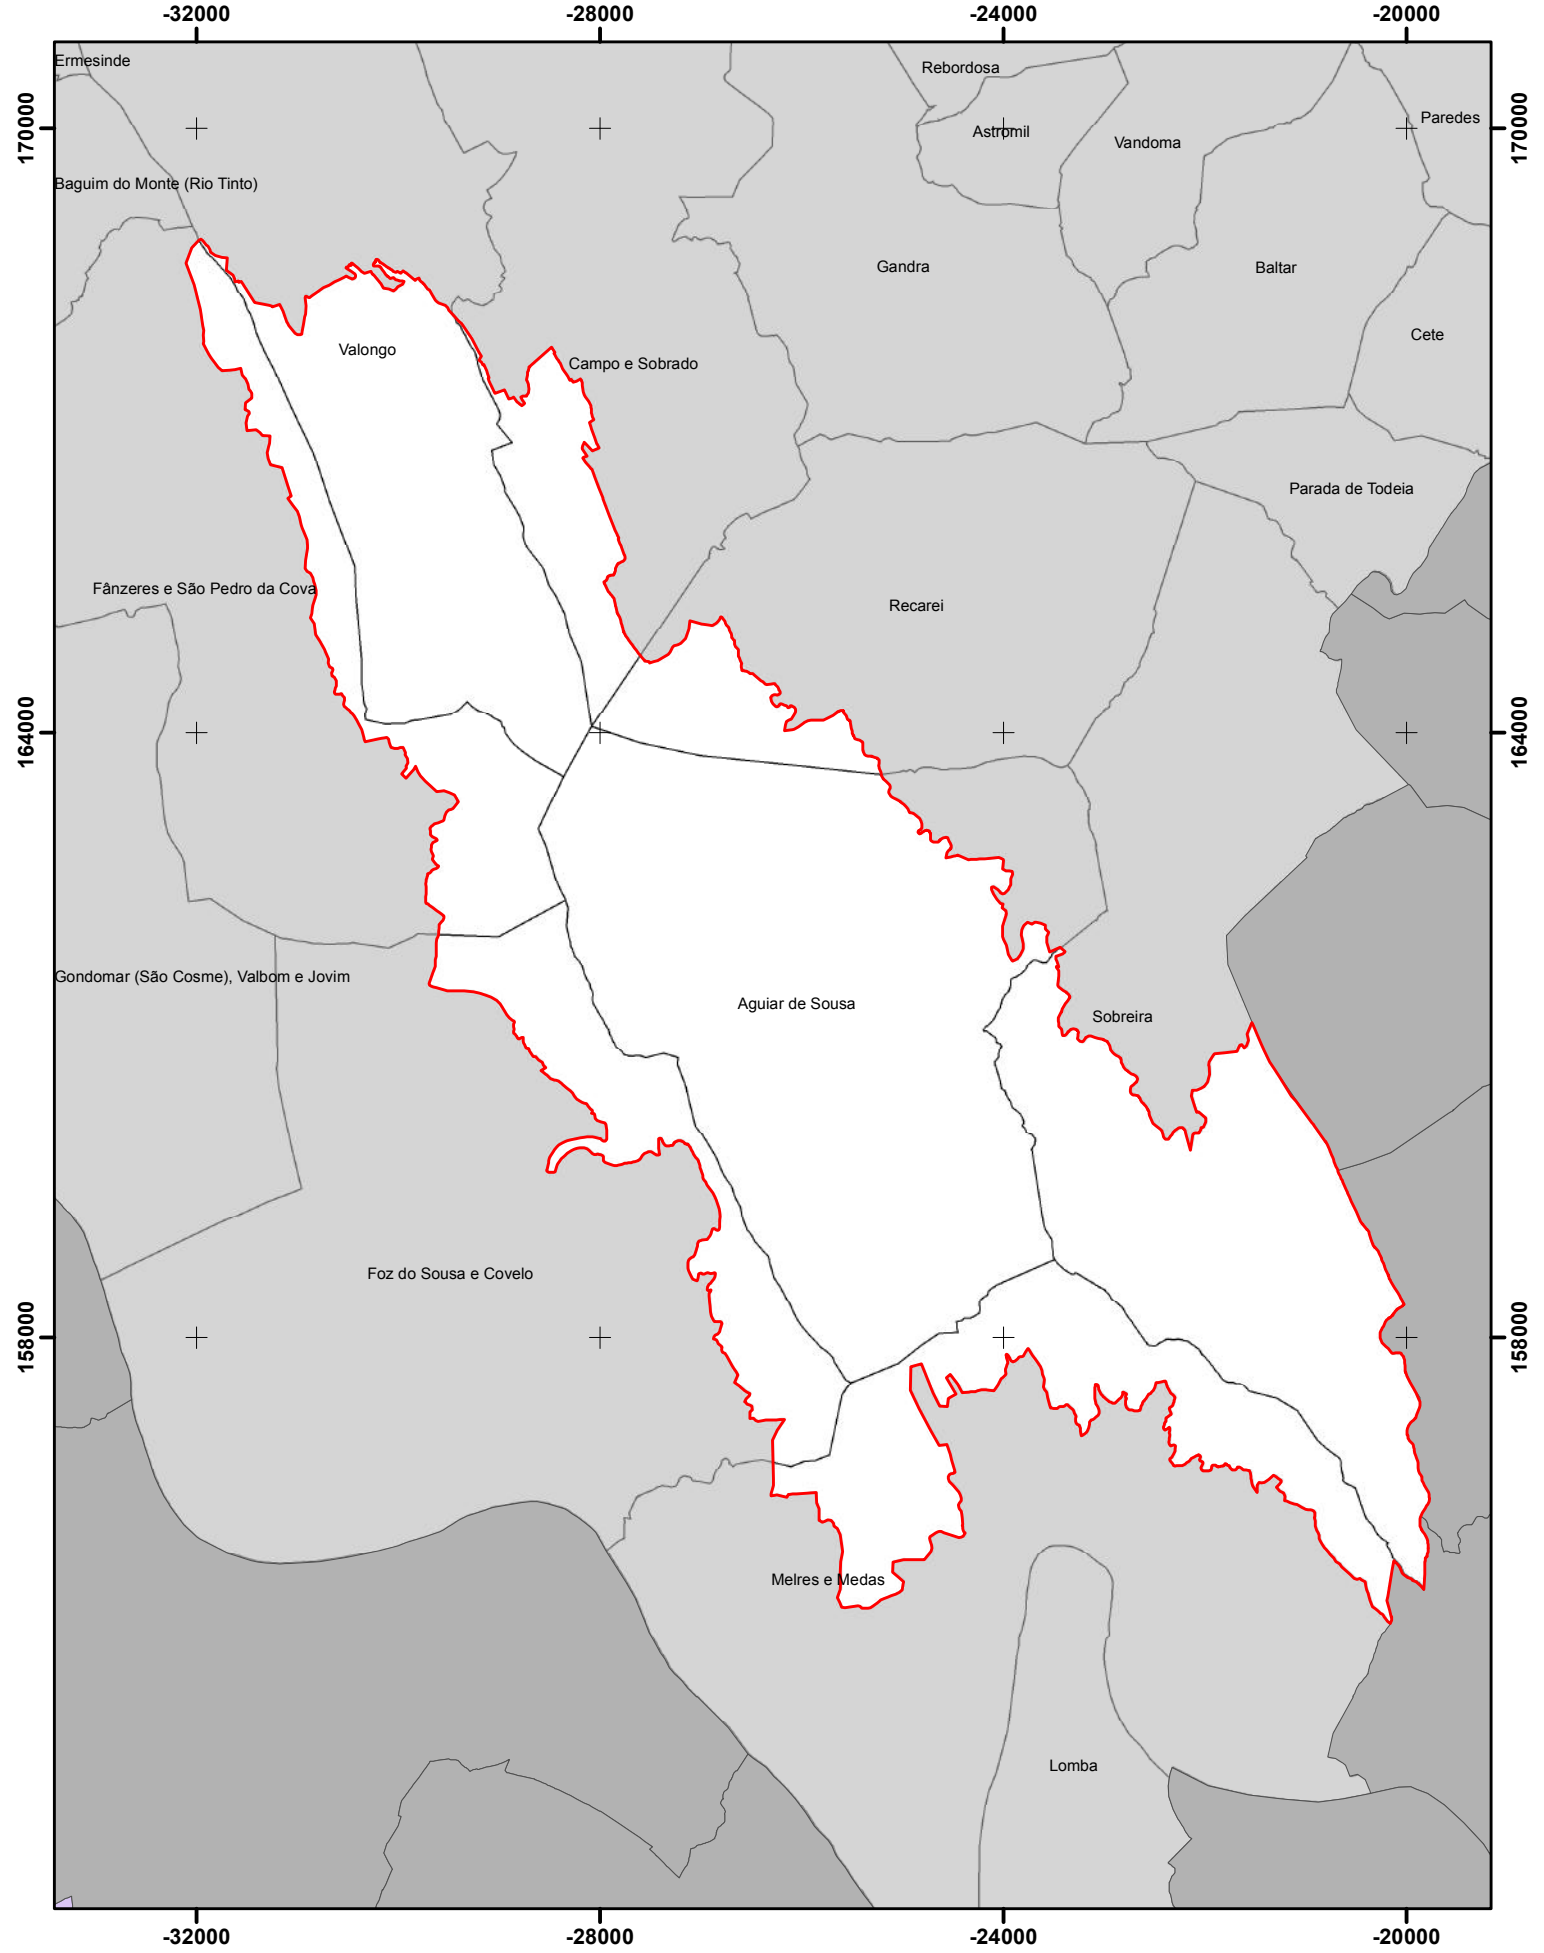

Anexo II

Cartografia

- a) Delimitação cartográfica da área de Paisagem Protegida Regional
- b) Cartas síntese do património (juntas ao presente documento e parte integrante do mesmo)

Parque Serras do Porto

Limite Paisagem Protegida de âmbito Regional

Parque das Serras do Porto

1:75.000

-32000 -28000 -24000 -20000

170000
164000
158000

170000
164000
158000

-32000 -28000 -24000 -20000

Parque Serras do Porto

Limite Paisagem Protegida de âmbito Regional

 Parque Serras do Porto

1:75.000