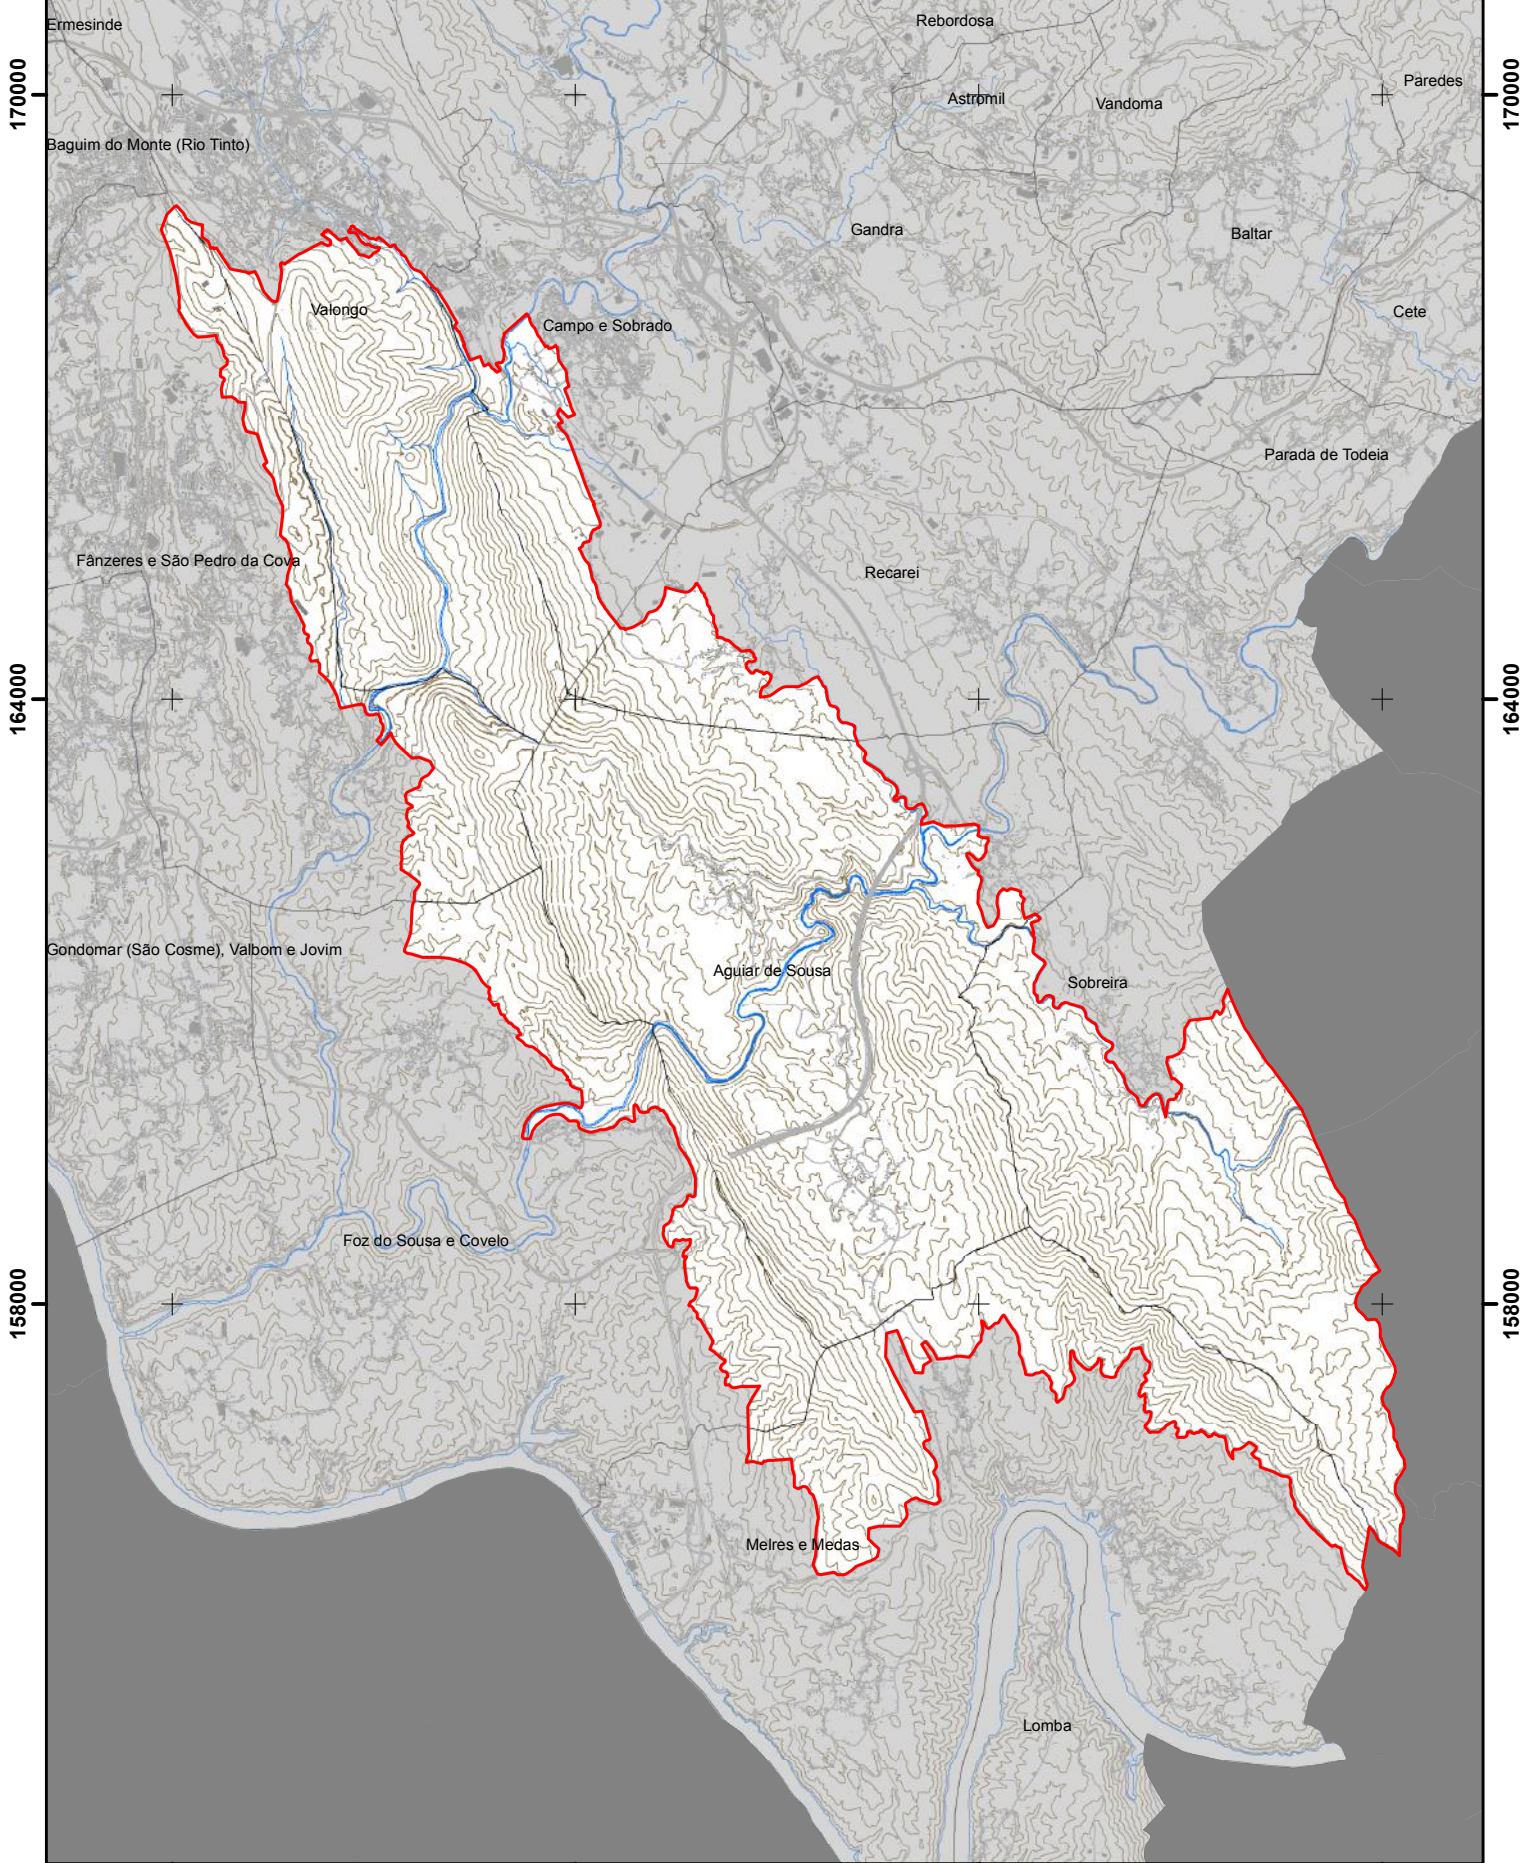

Anexo II

Cartografia

- a) Delimitação cartográfica da área de Paisagem Protegida Regional
- b) Cartas síntese do património (juntas ao presente documento e parte integrante do mesmo)

Parque Serras do Porto

Limite Paisagem Protegida de âmbito Regional

Parque das Serras do Porto

1:75.000

-32000 -28000 -24000 -20000

170000
164000
158000

170000
164000
158000

-32000 -28000 -24000 -20000

Parque Serras do Porto

Limite Paisagem Protegida de âmbito Regional

 Parque Serras do Porto

1:75.000