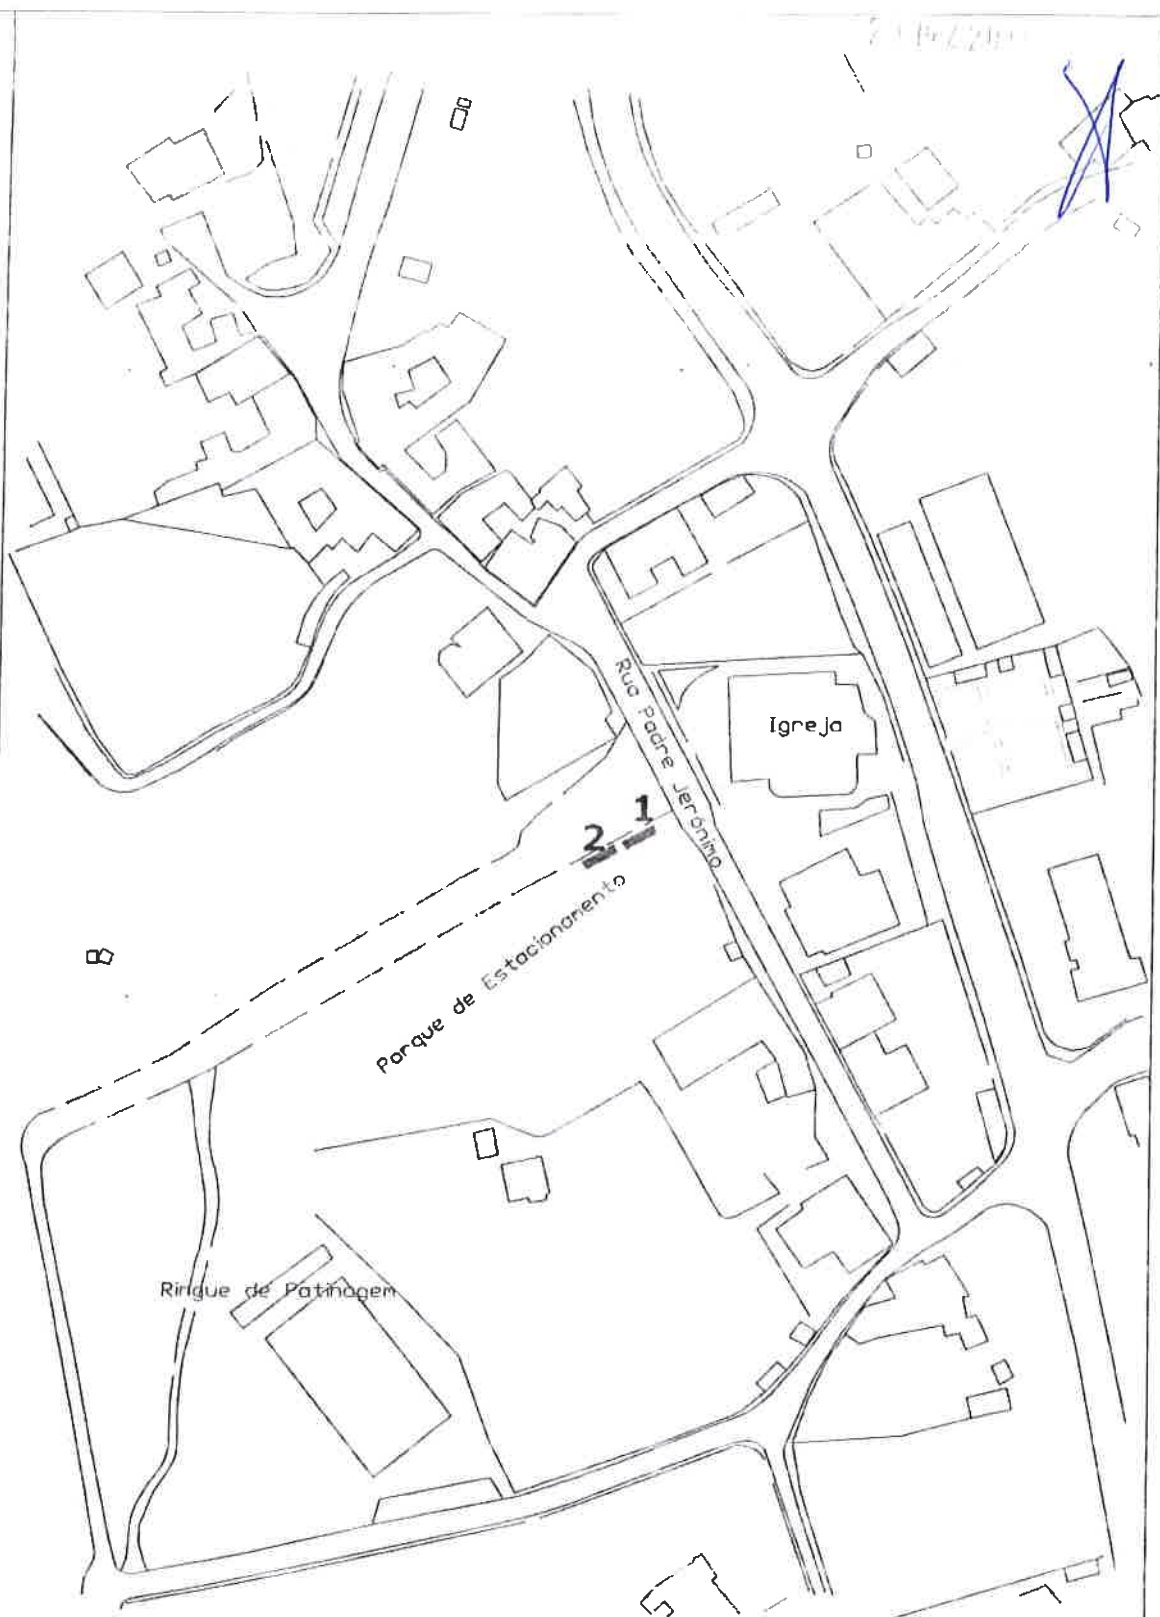

GABINETE DE MERCADOS E FEIRAS E EVENTOS PROMOCIONAIS

Festas a Stº. António - Lomba
I ESPAÇO DESTINADO A ROULOTE
1 = 7X2M

LOCAIS DE INSTALAÇÃO

- LARGO DE SANTO ANTÓNIO

PLANTA DE IMPLANTAÇÃO

DATA : DEZEMBRO . 2014