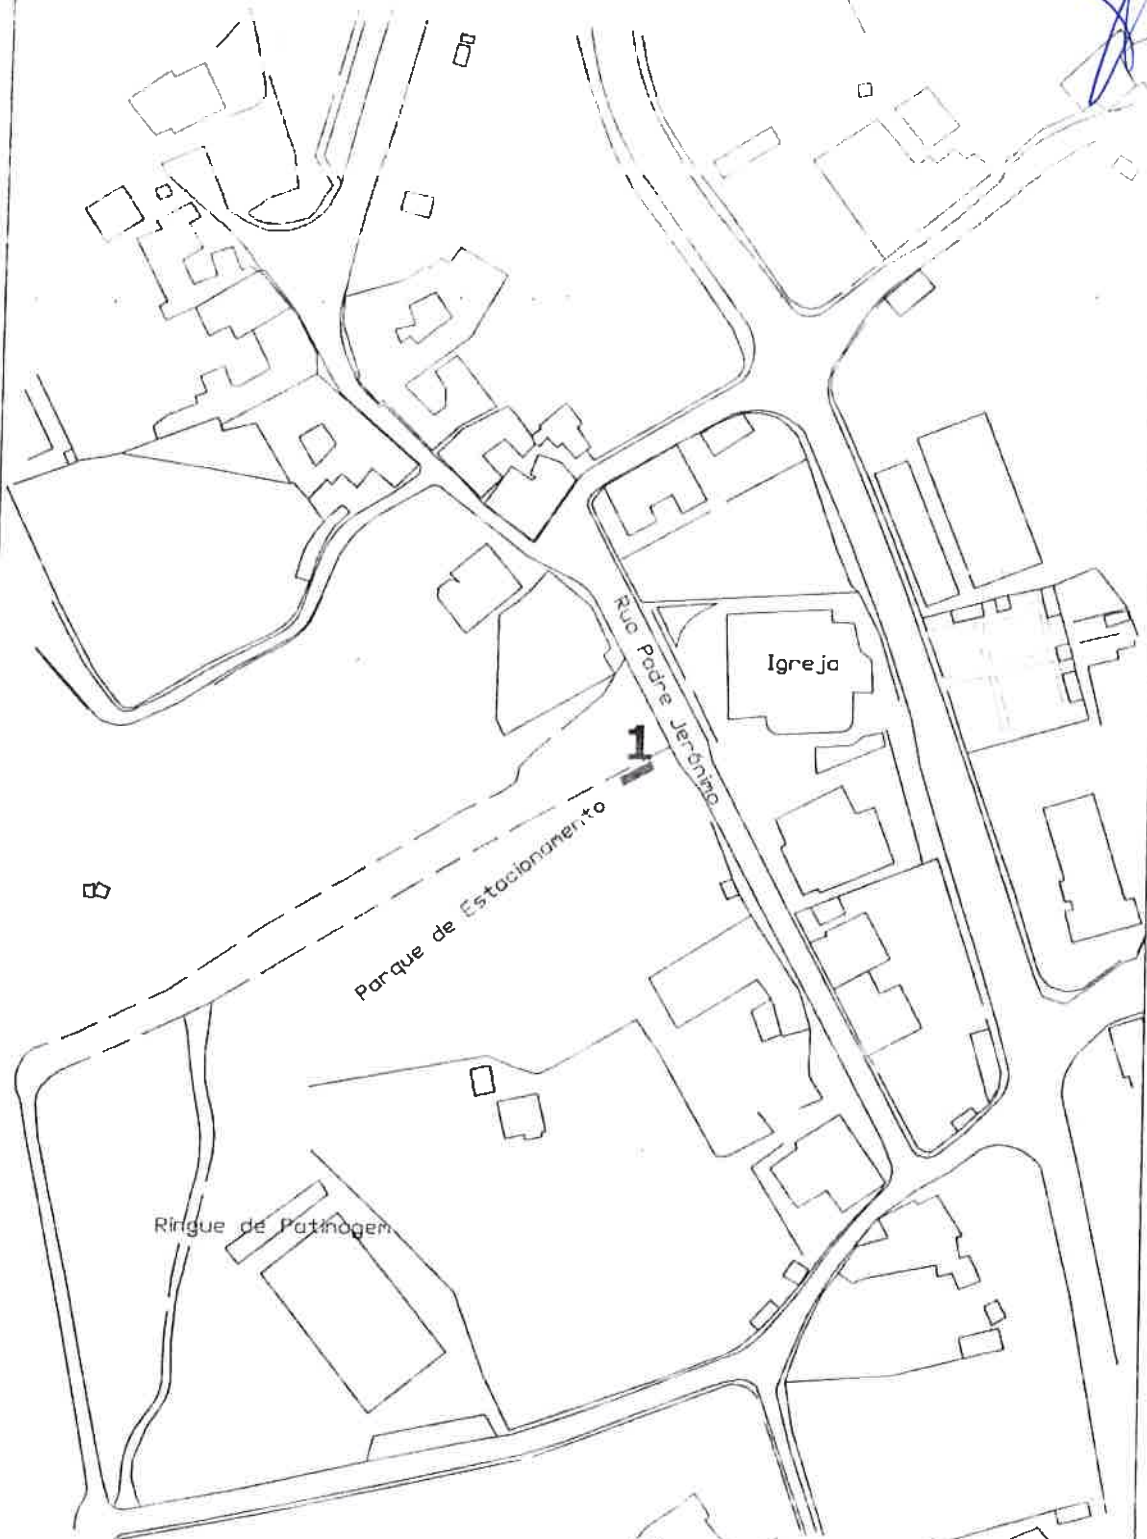

MUNICIPIO DE GONDOMAR
GABINETE DE MERCADOS E FEIRAS E EVENTOS PROMOCIONAIS

Festas a N.ª. S.ª. DA ASSUNÇÃO - Melres
I ESPAÇO DESTINADO A ROULOTE
1 = 7X2M

LOCAIS DE INSTALAÇÃO
- RUA DE PADRE JERÓNIMO
União das Freguesias de Melres e Medas

PLANTA DE IMPLANTAÇÃO

DATA : DEZEMBRO . 2014