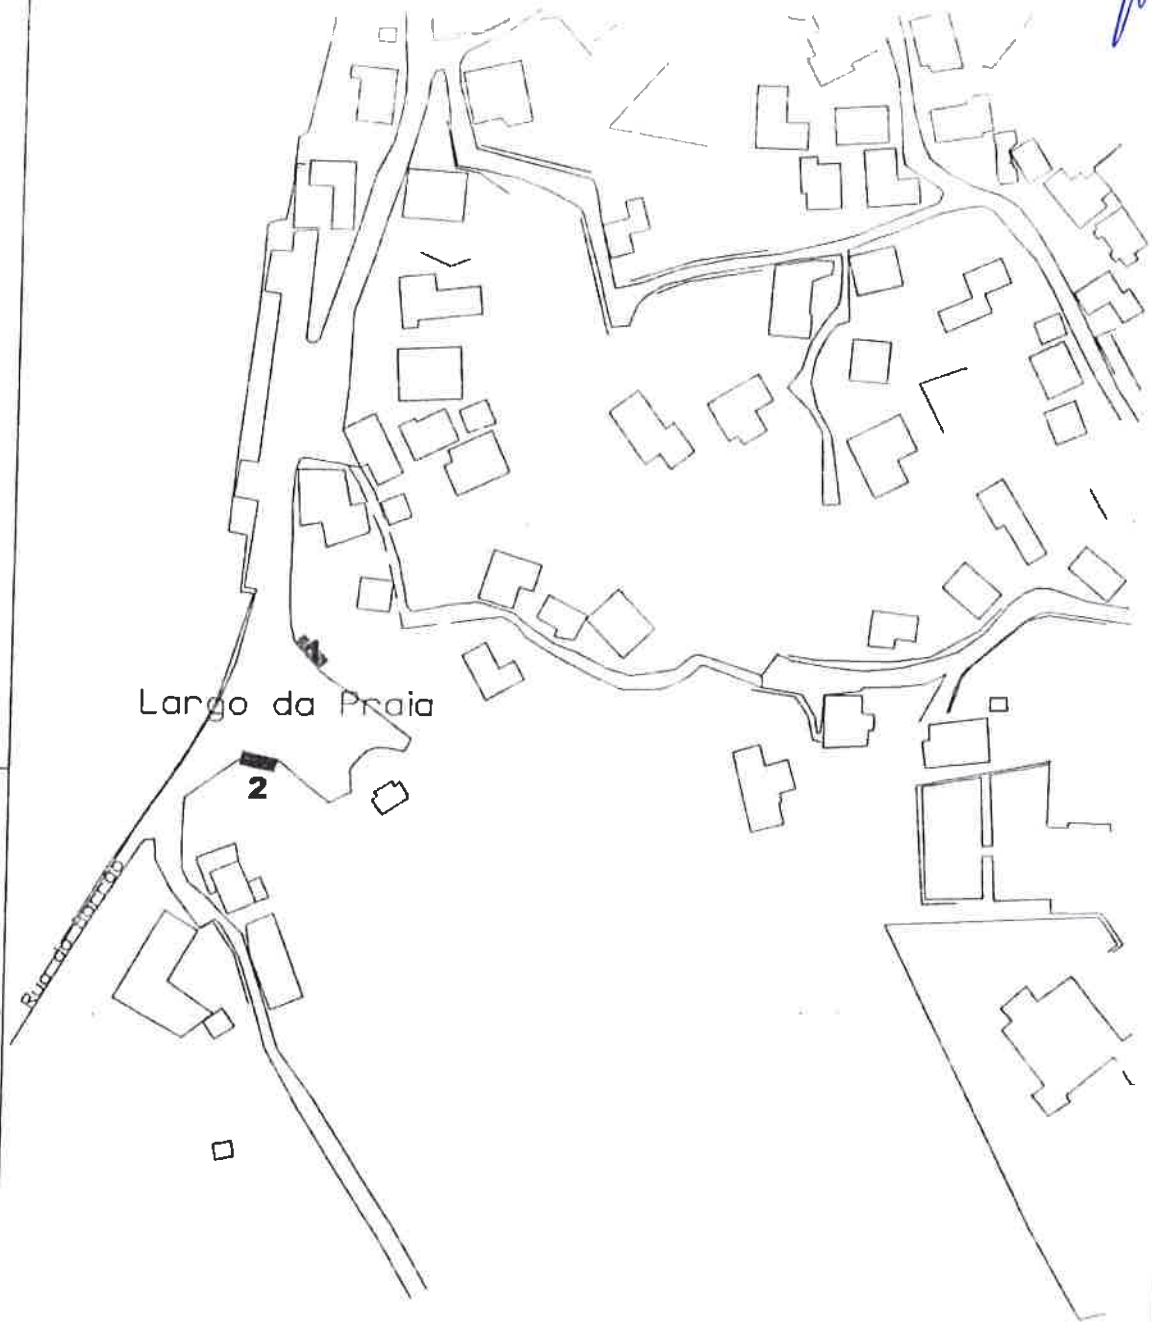

23 10 2014

124
5/10/14

MUNICIPIO DE GONDOMAR

GABINETE DE MERCADOS E FEIRAS E EVENTOS PROMOCIONAIS

Festas a Stª. Eufémia - Pé de Moura - Lomba
2 ESPAÇOS DESTINADOS A ROULOTES
1 = 7x2 m
2 = 7x2 m

LOCAIS DE INSTALAÇÃO
- LARGO DA PRAIA

PLANTA DE IMPLANTAÇÃO

DATA : DEZEMBRO . 2014