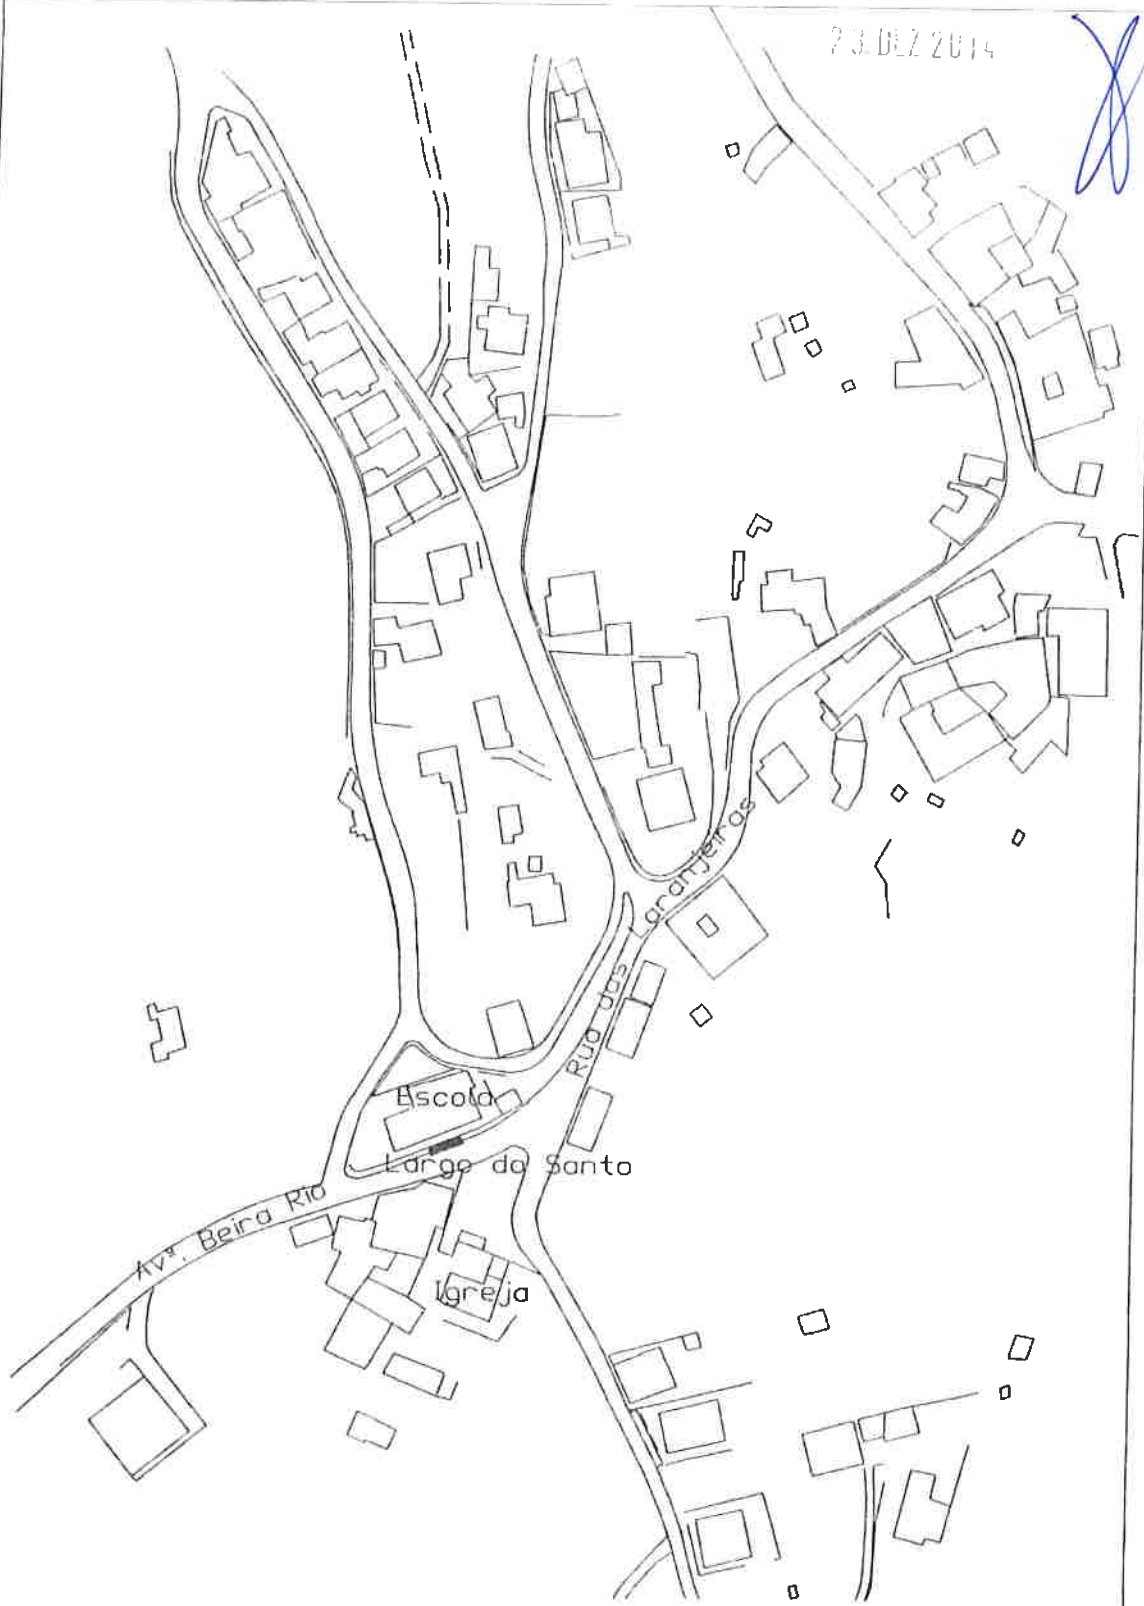

23 DEZ 2014

163
WBC

MUNICIPIO DE GONDOMAR
GABINETE DE MERCADOS E FEIRAS E EVENTOS PROMOCIONAIS

Festas ao Divino Salvador
união das Freguesias de Melres e Medas
I ESPAÇO DESTINADO A ROULOTE = 7x2M

LOCAIS DE INSTALAÇÃO
- LARGO DO SANTO

PLANTA DE IMPLANTAÇÃO

DATA : DEZEMBRO . 2014