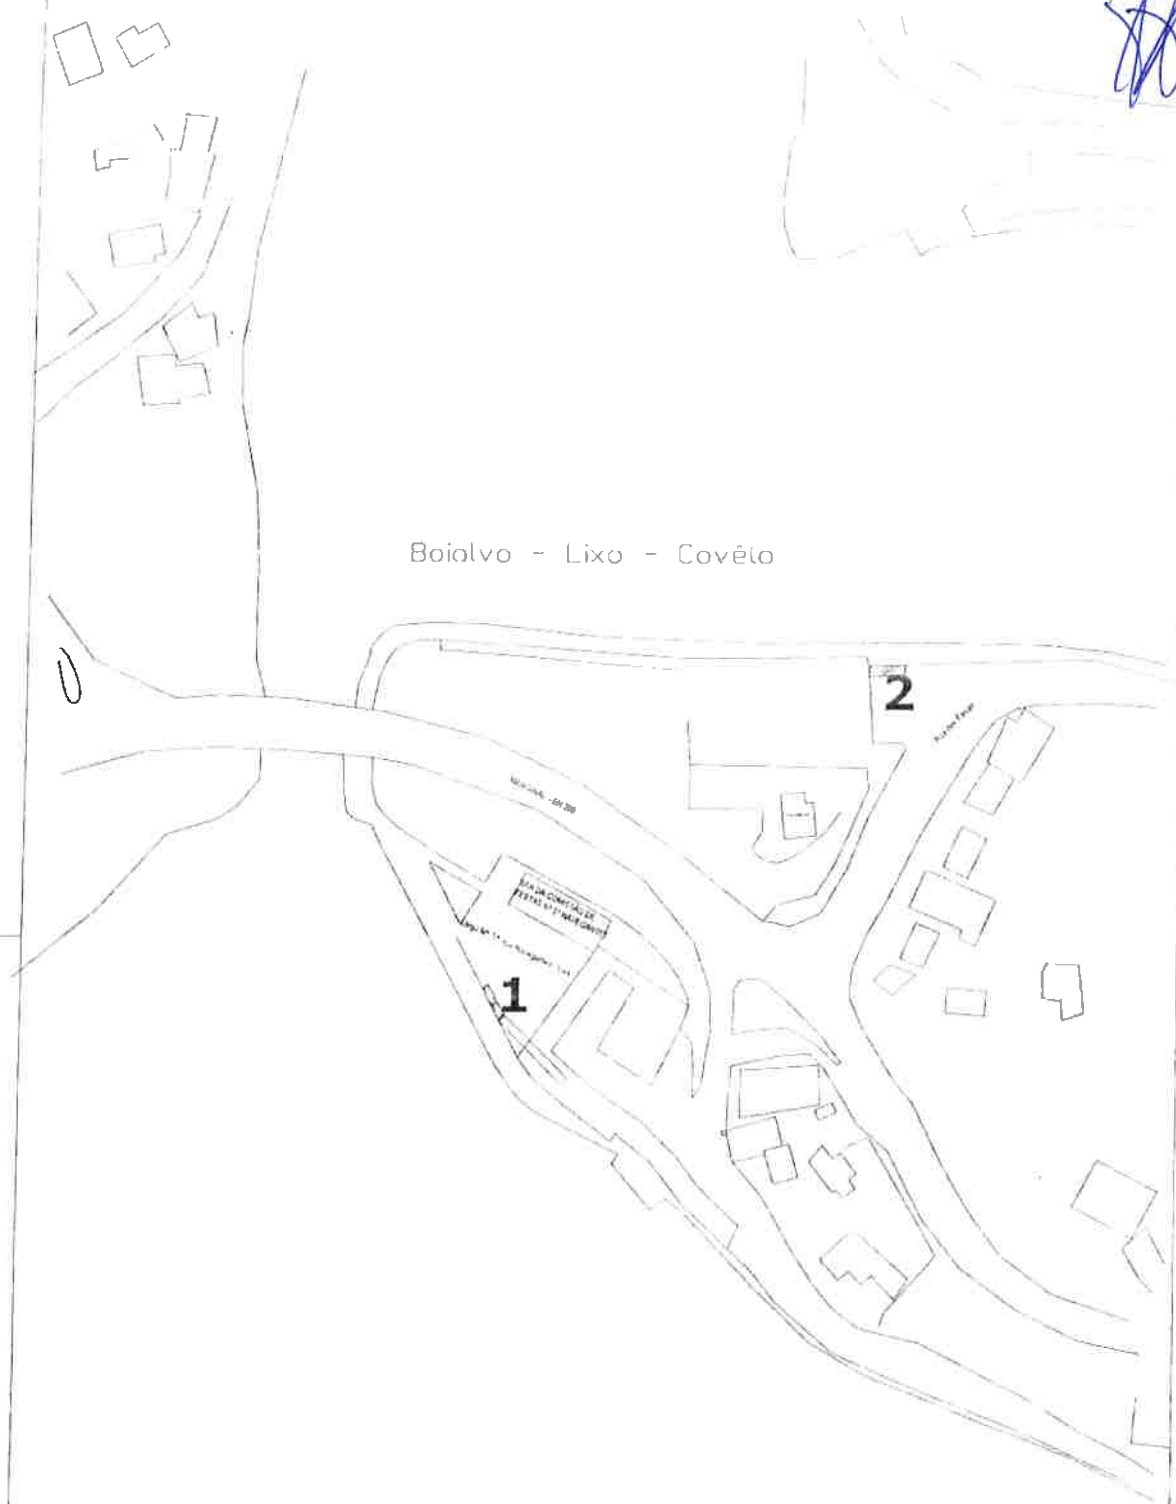

23. DEZ 2014

[Handwritten signature]

MUNICIPIO DE GONDOMAR
GABINETE DE MERCADOS E FEIRAS E EVENTOS PROMOCIONAIS

Festas a N^a S^a dos Navegantes - Lixa
2 ESPAÇOS DESTINADOS A ROULOTES
1 = 7X2M
2 = 7X2M

LOCAIS DE INSTALAÇÃO
- LARGO N^a. S^a. DOS NAVEGANTES
- RUA DE FAVAIS
União das Freguesias de Foz do Sousa e Covelo

PLANTA DE IMPLANTAÇÃO

DATA : DEZEMBRO . 2014