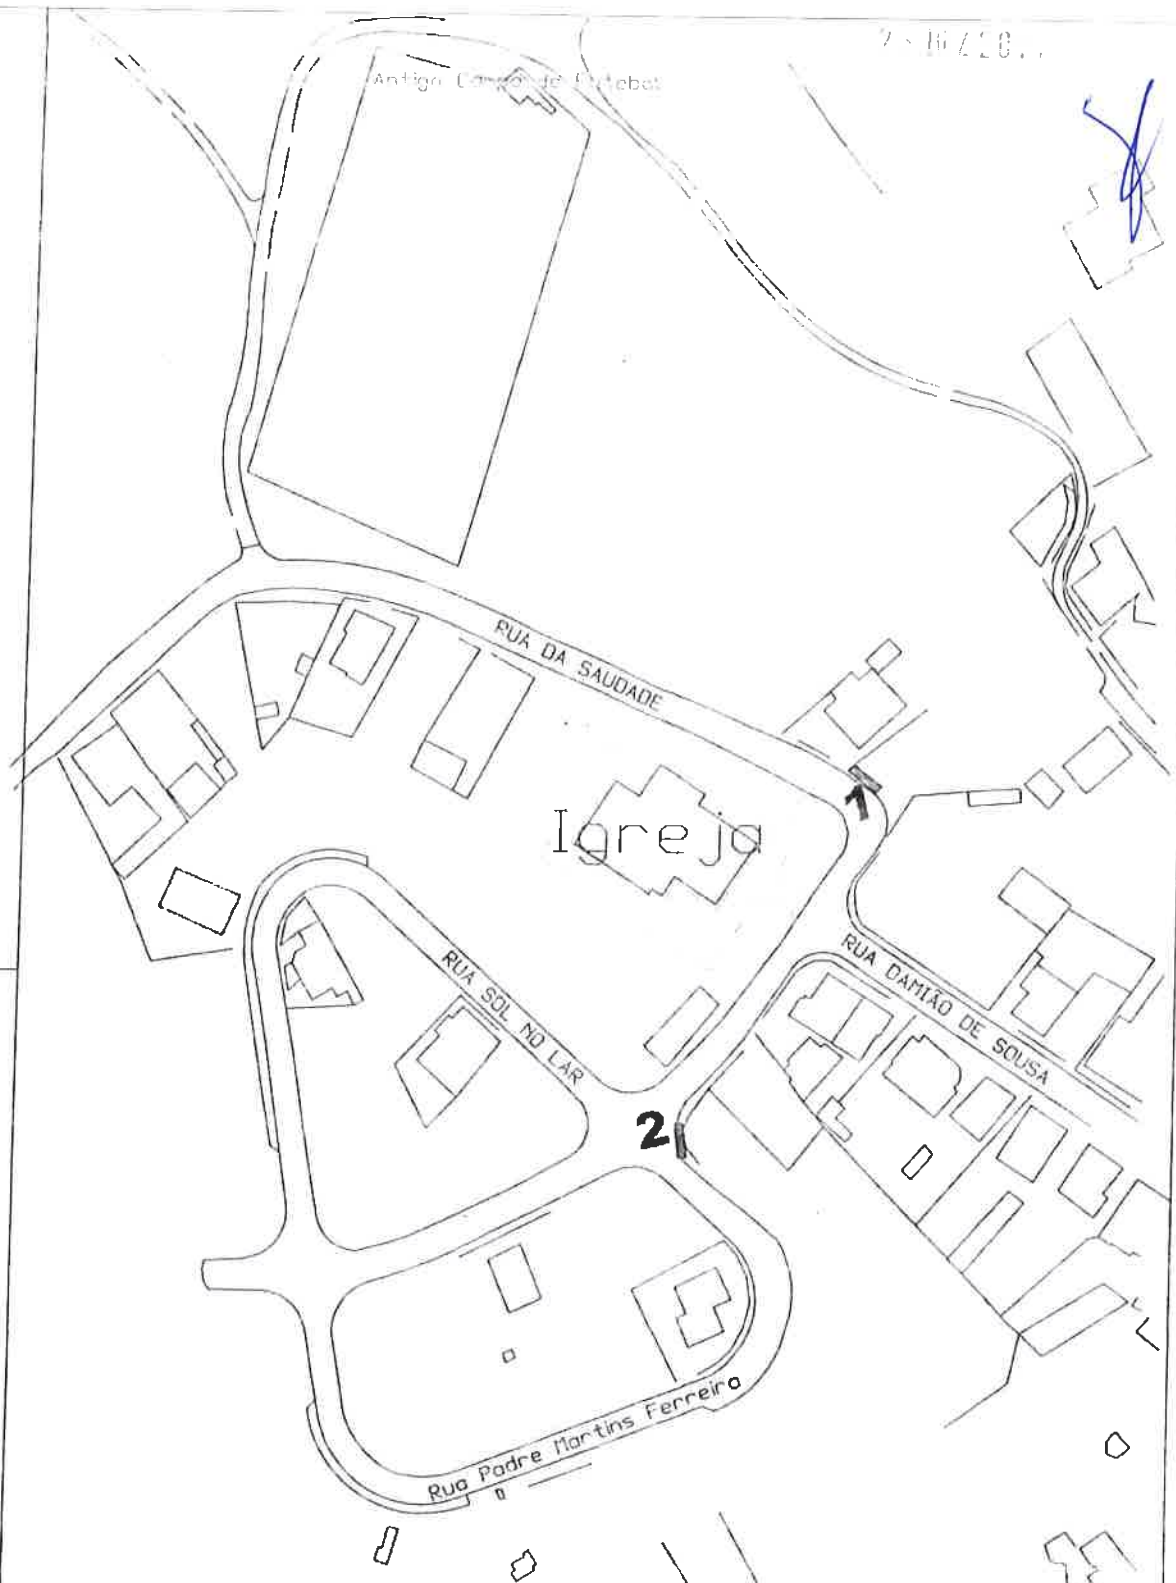

189
1/1000

7-16/2014

MUNICIPIO DE GONDOMAR

GABINETE DE MERCADOS E FEIRAS E EVENTOS PROMOCIONAIS

Festas a S. Roque - Gens

2 ESPAÇOS DESTINADOS A ROULOTES

1 = 7x2m

2 = 7x2m

LOCAIS DE INSTALAÇÃO

- RUA DA SAUDADE

- RUA PADRE MARTINS FERREIRA

União das Freguesias de Foz do Sousa e Covelo

PLANTA DE IMPLANTAÇÃO

DATA : DEZEMBRO . 2014