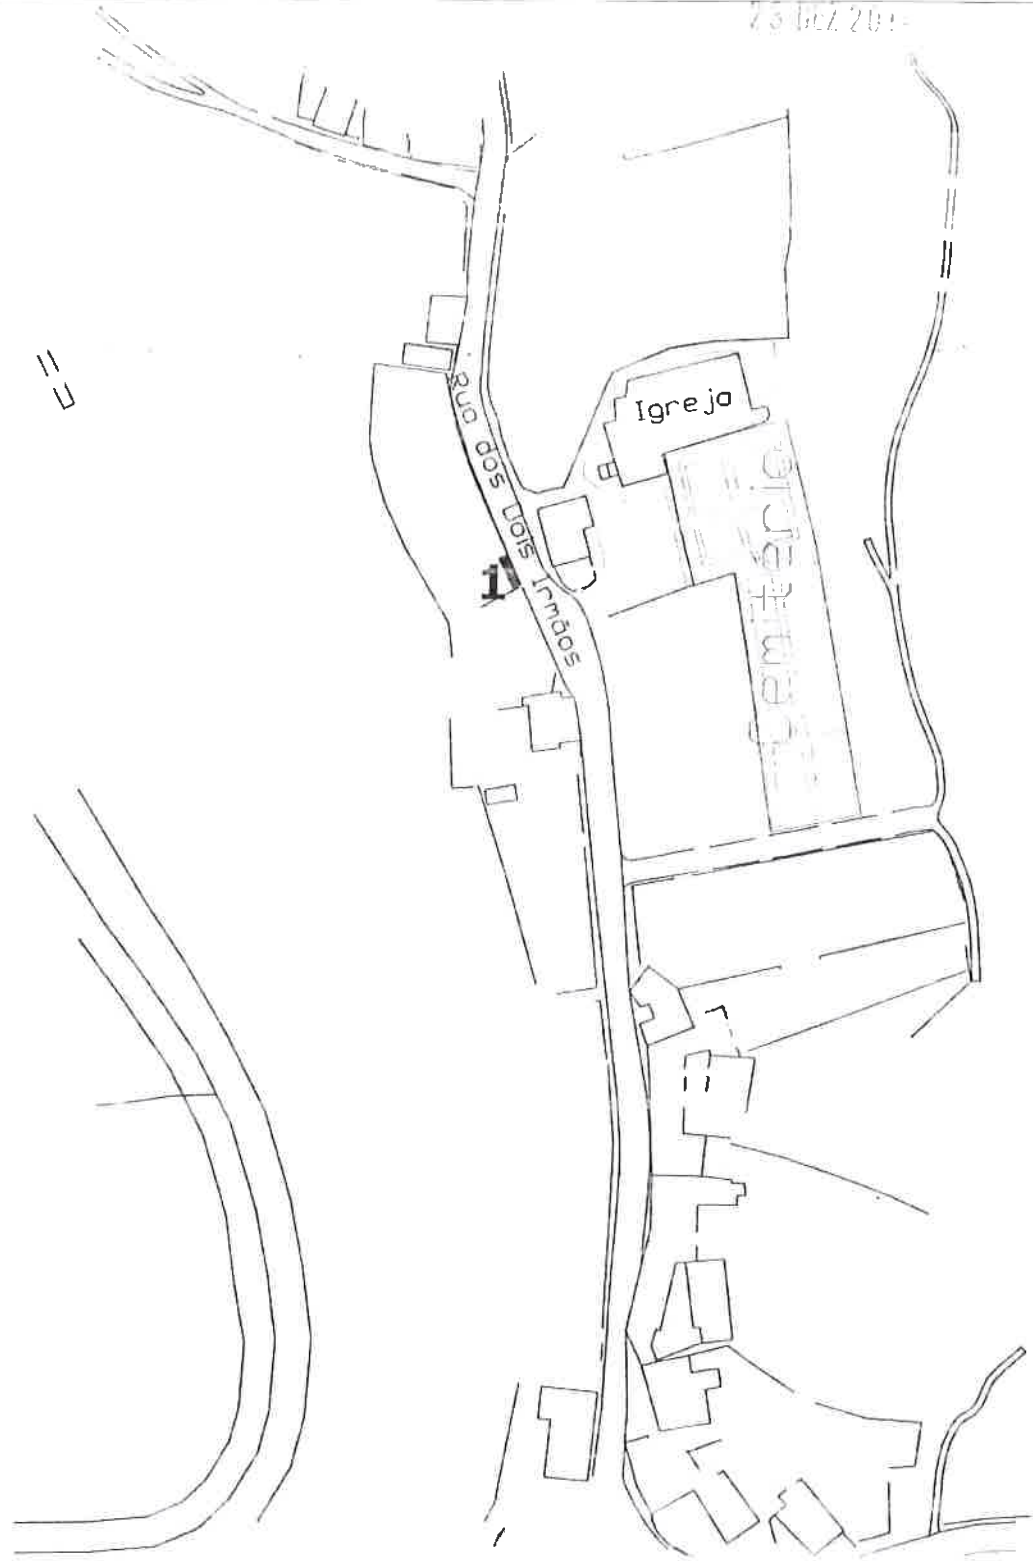

23 DEZ 2014

[Handwritten signature]

MUNICIPIO DE GONDOMAR
GABINETE DE MERCADOS E FEIRAS E EVENTOS PROMOCIONAIS

Festas a S. Gonçalo
1 ESPAÇO DESTINADO A ROULOTE
1 = 7X2M

LOCAIS DE INSTALAÇÃO
- RUA DOS DOIS IRMÃOS
União das Freguesias de Foz do Sousa e Covelo

PLANTA DE IMPLANTAÇÃO

DATA : DEZEMBRO . 2014