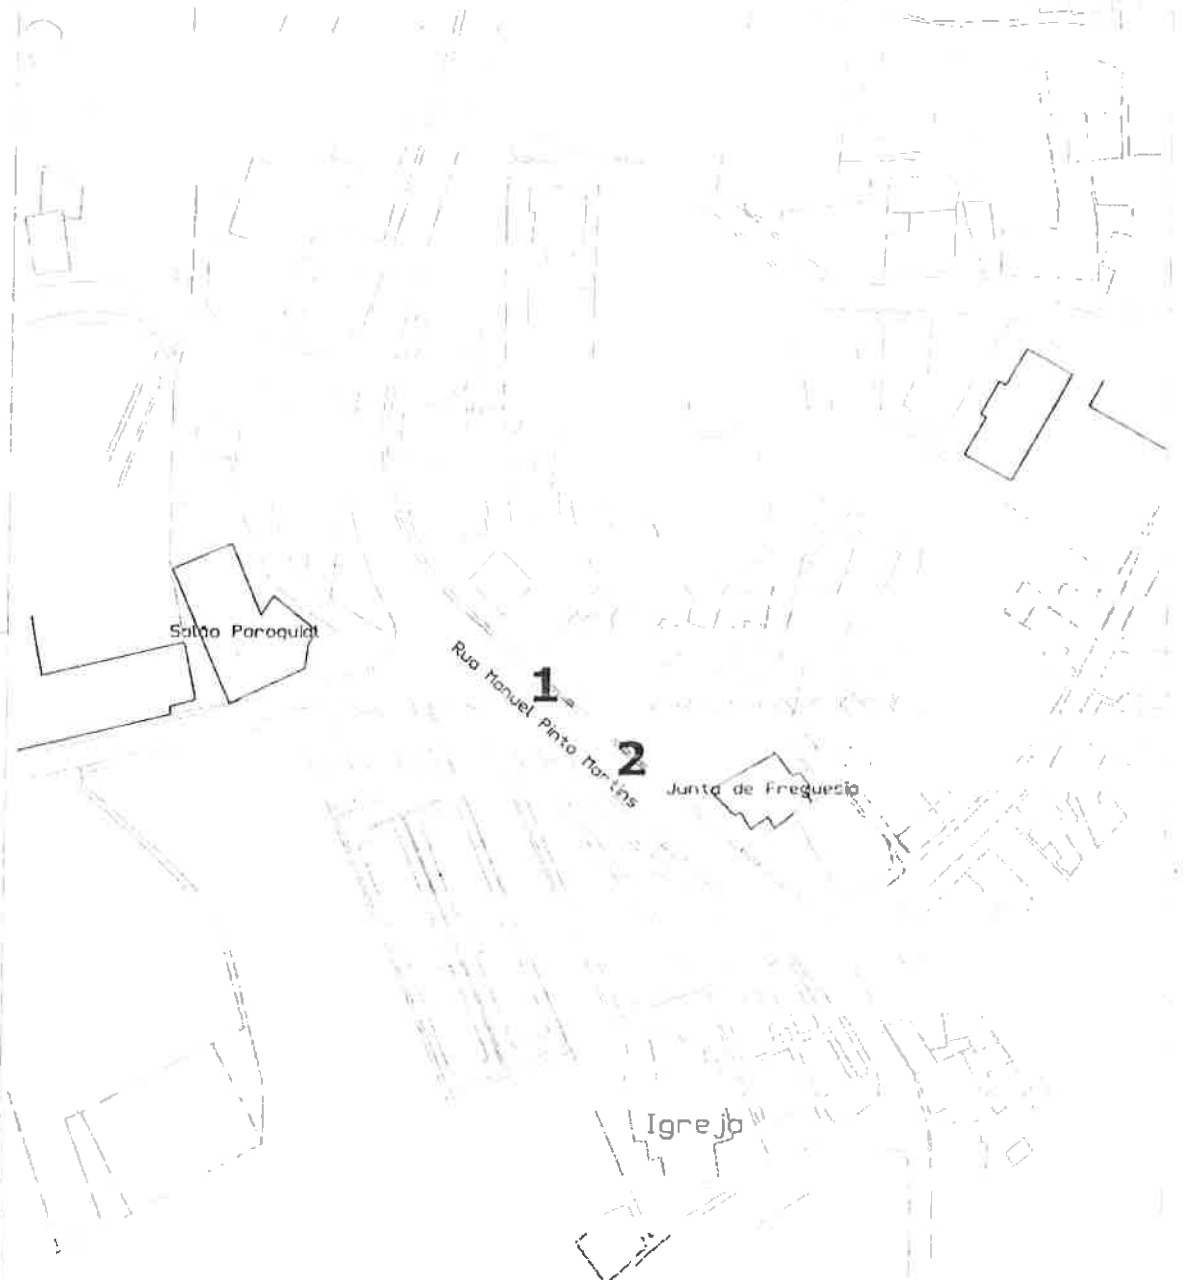

23. DEZ 2014

183
11/10/11
Y

MUNICIPIO DE GONDOMAR
GABINETE DE MERCADOS E FEIRAS E EVENTOS PROMOCIONAIS

Festas a Stª. Cruz
2 ESPAÇOS DESTINADOS A ROULOTES
1 = 7X2M
2 = 7X2M

LOCAIS DE INSTALAÇÃO

- RUA MANUEL PINTO MARTINS

União das Freguesias de Gondomar (S. Cosme), Valbom e Jovim

PLANTA DE IMPLANTAÇÃO

DATA : DEZEMBRO . 2014