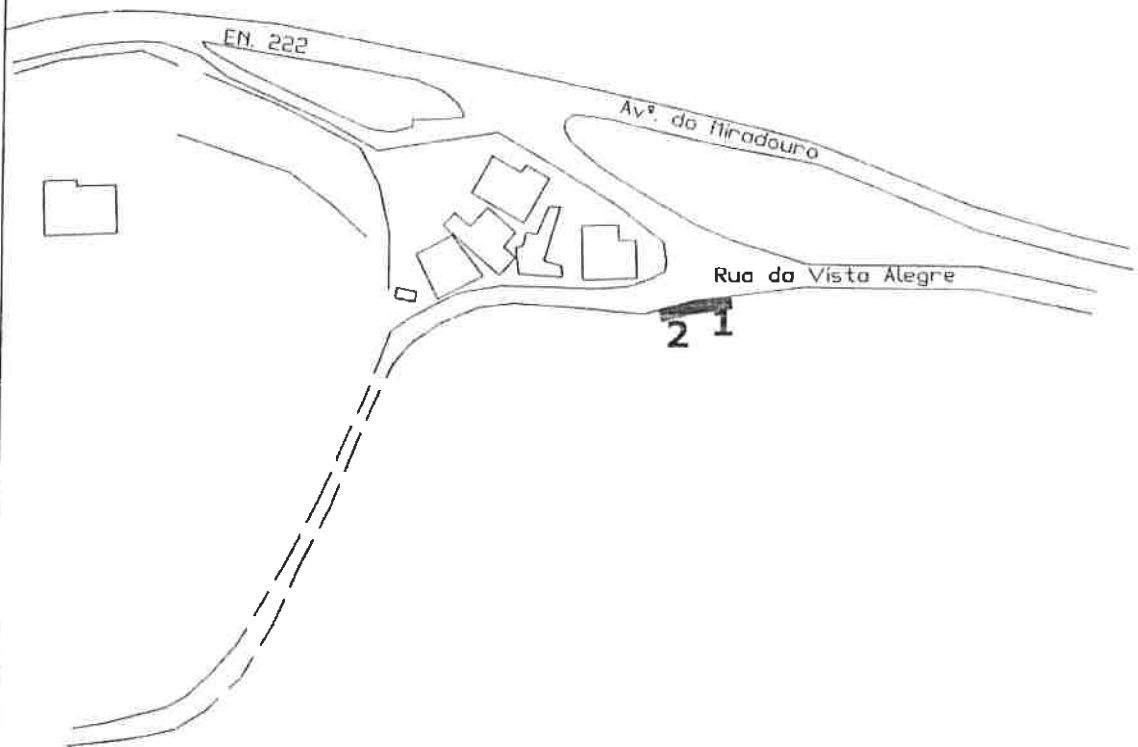

23.09.2014

[Handwritten signature]

MUNICIPIO DE GONDOMAR

GABINETE DE MERCADOS E FEIRAS E EVENTOS PROMOCIONAIS

Festas a N^a. S^a. da Boa Viagem -Lavercos - Lomba
2 ESPAÇOS DESTINADOS A ROULOTES
1 = 7x2m - 2 = 7x2m

LOCAIS DE INSTALAÇÃO
- RUA DA VISTA ALEGRE

PLANTA DE IMPLANTAÇÃO

DATA : DEZEMBRO . 2014