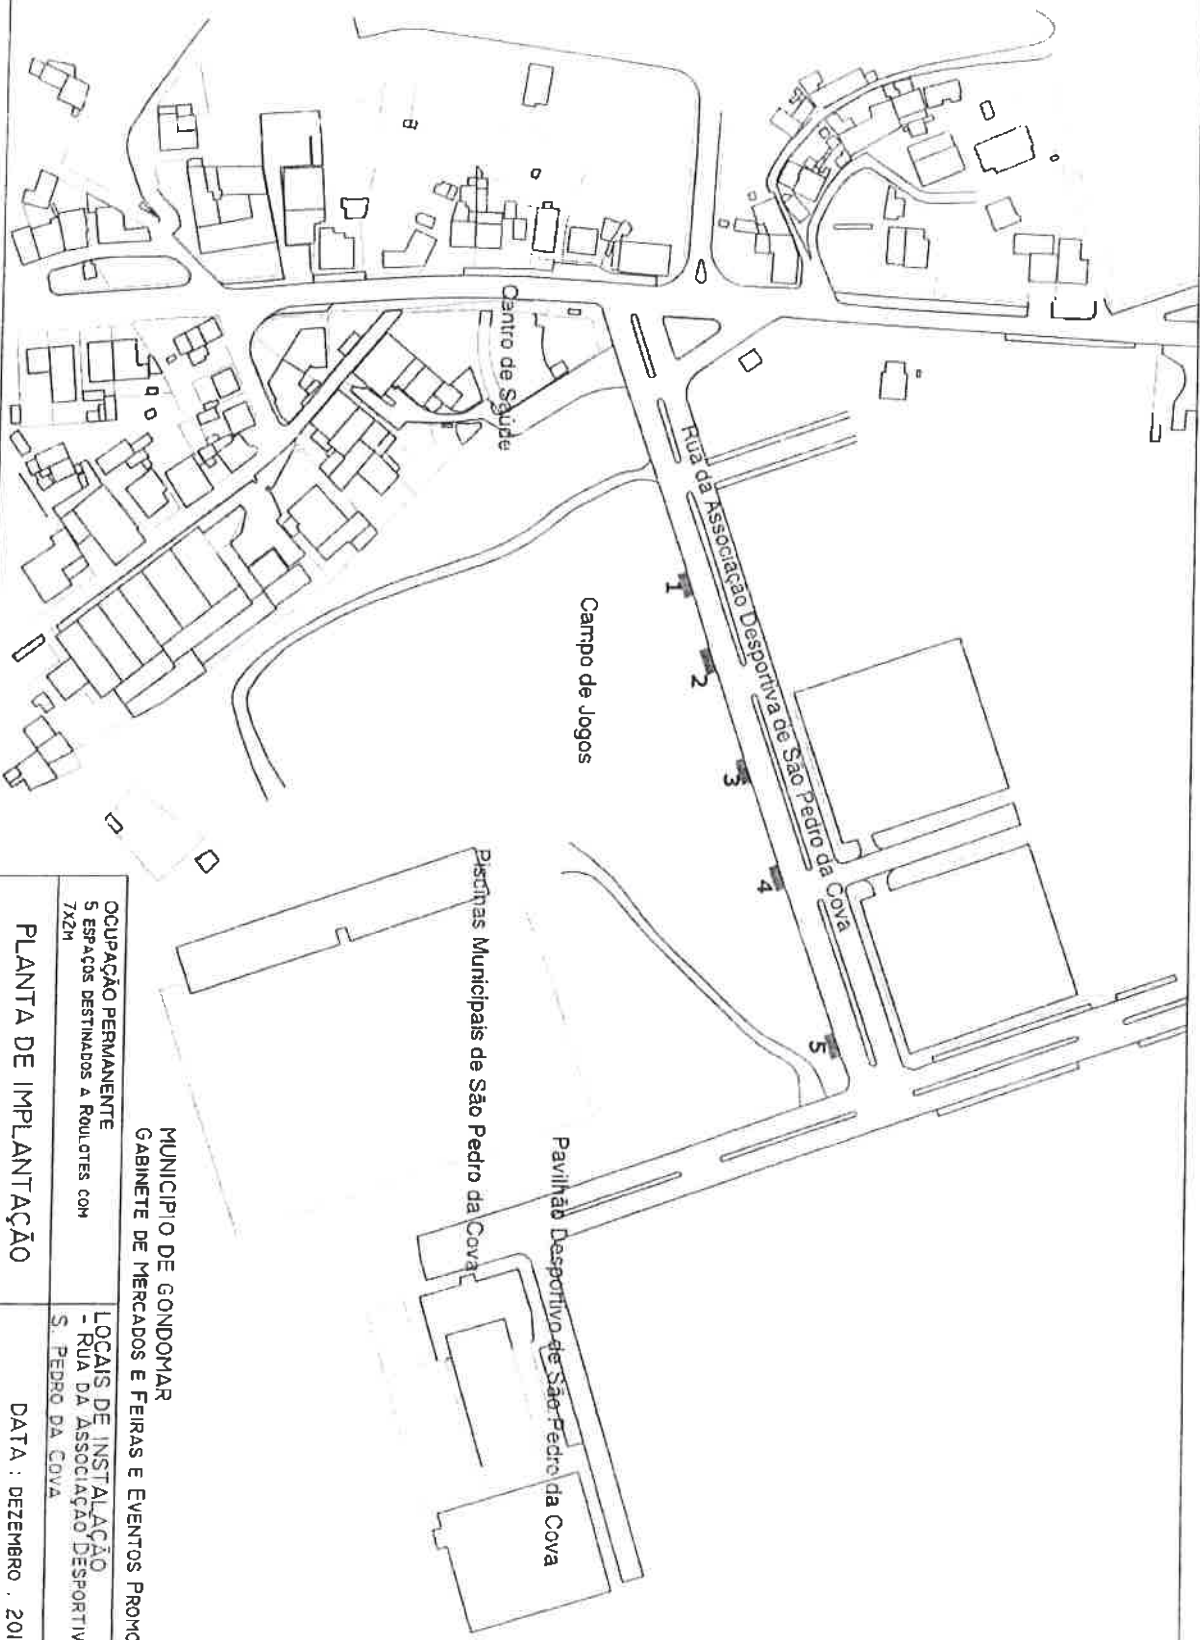

23.10.2014

Handwritten signature and initials in blue ink.

MUNICÍPIO DE GONDOMAR
GABINETE DE MERCADOS E FEIRAS E EVENTOS PROMOCIONAIS

Ocupação Permanente
5 Espaços Destinados a Ruínas com
7x2m

Locais de Instalação
- Rua da Associação Desportiva de
S. Pedro da Cova

PLANTA DE IMPLANTAÇÃO

DATA : DEZEMBRO , 2014