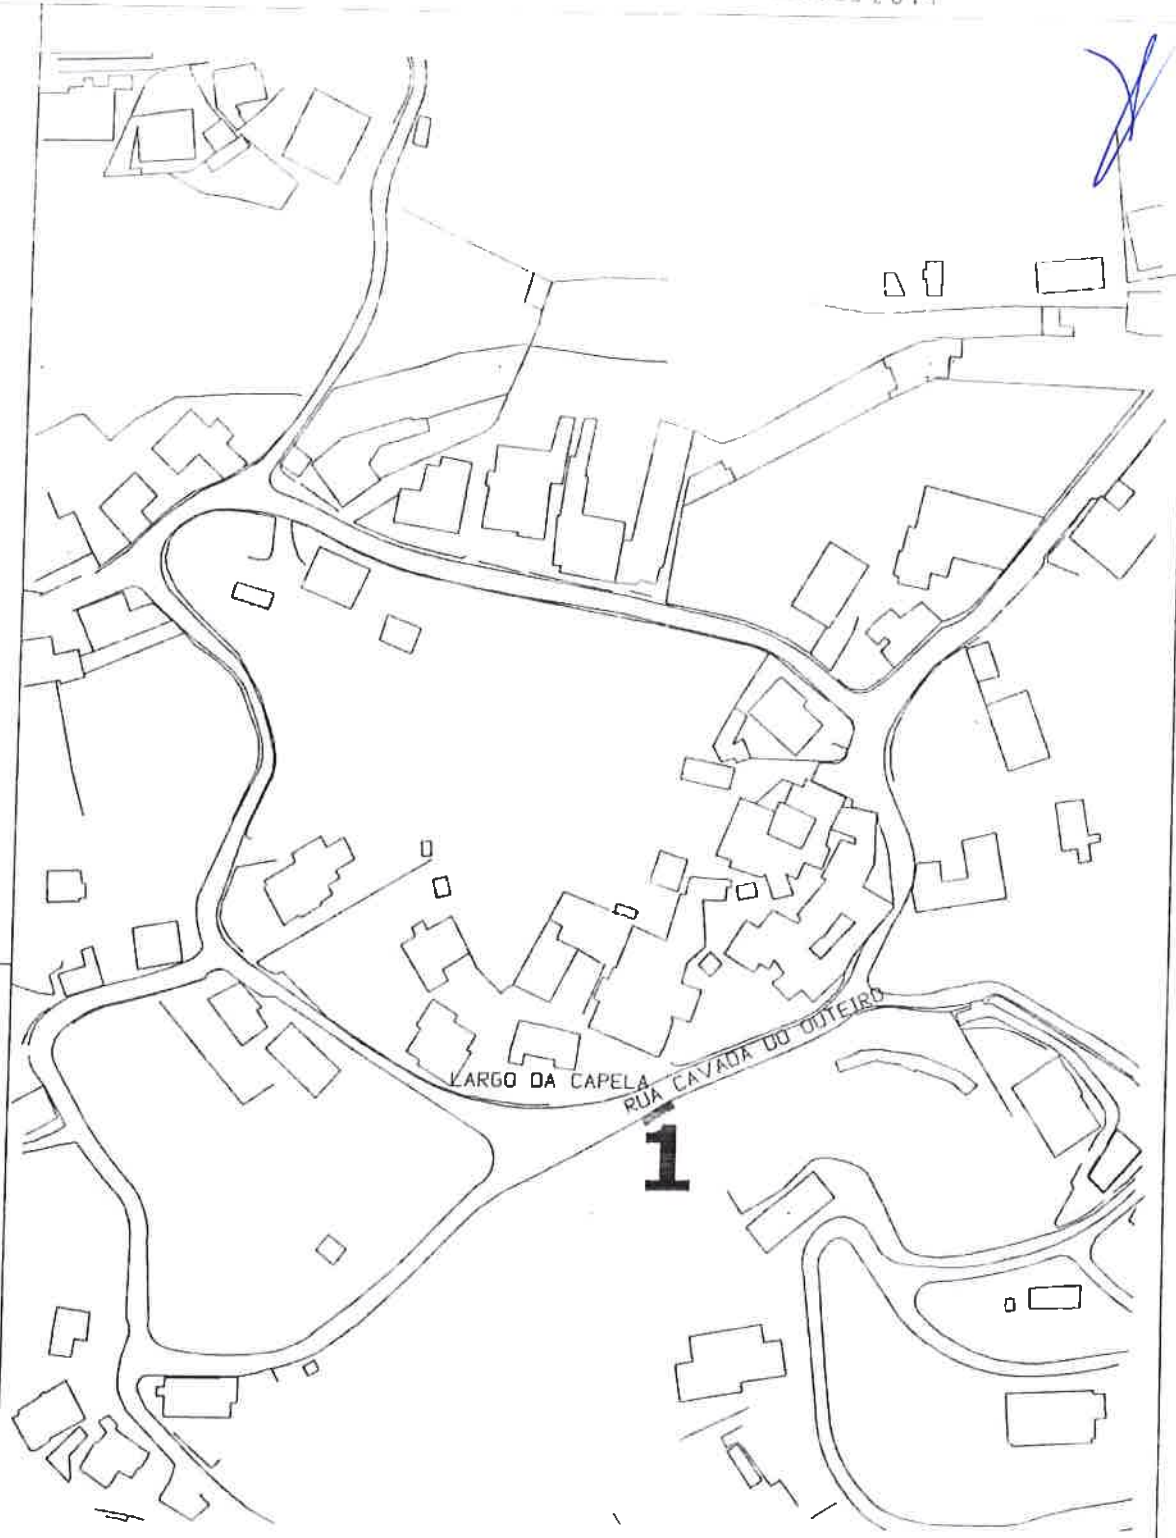

11/2014

MUNICIPIO DE GONDOMAR
GABINETE DE MERCADOS E FEIRAS E EVENTOS PROMOCIONAIS

Festas a N.ª. S.ª. de Canas - Medas
I ESPAÇO DESTINADO A ROULOTE
1 = 7X2M

LOCAIS DE INSTALAÇÃO
- RUA DE CAVADA DO OUTEIRO
União das Freguesias de Melres e Medas

PLANTA DE IMPLANTAÇÃO

DATA : DEZEMBRO . 2014