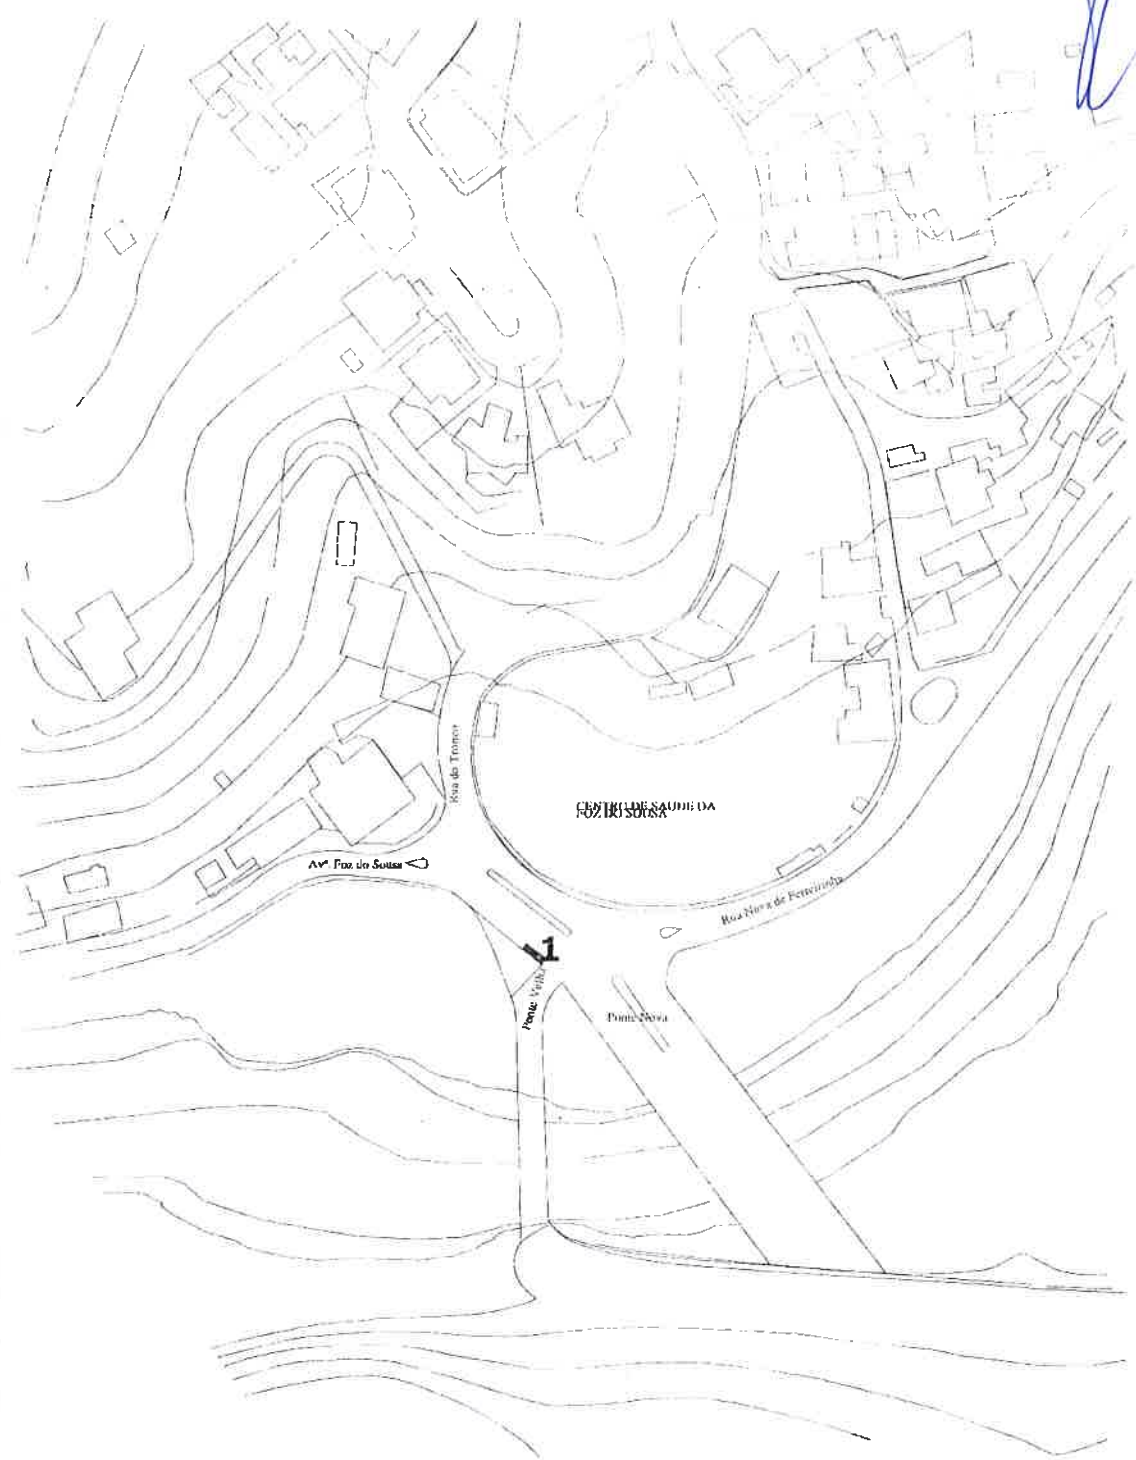

MUNICIPIO DE GONDOMAR

GABINETE DE MERCADOS E FEIRAS E EVENTOS PROMOCIONAIS

Festas a S^o. Amaro - Foz do Sousa
I ESPAÇO DESTINADO A ROULOTE

1 = 7X2M

PLANTA DE IMPLANTAÇÃO

LOCAIS DE INSTALAÇÃO

- LARGO DA RIBEIRA (JUNTO À PONTE VELHA)
União das Freguesias de Foz do Sousa e Covelo

DATA : DEZEMBRO . 2014