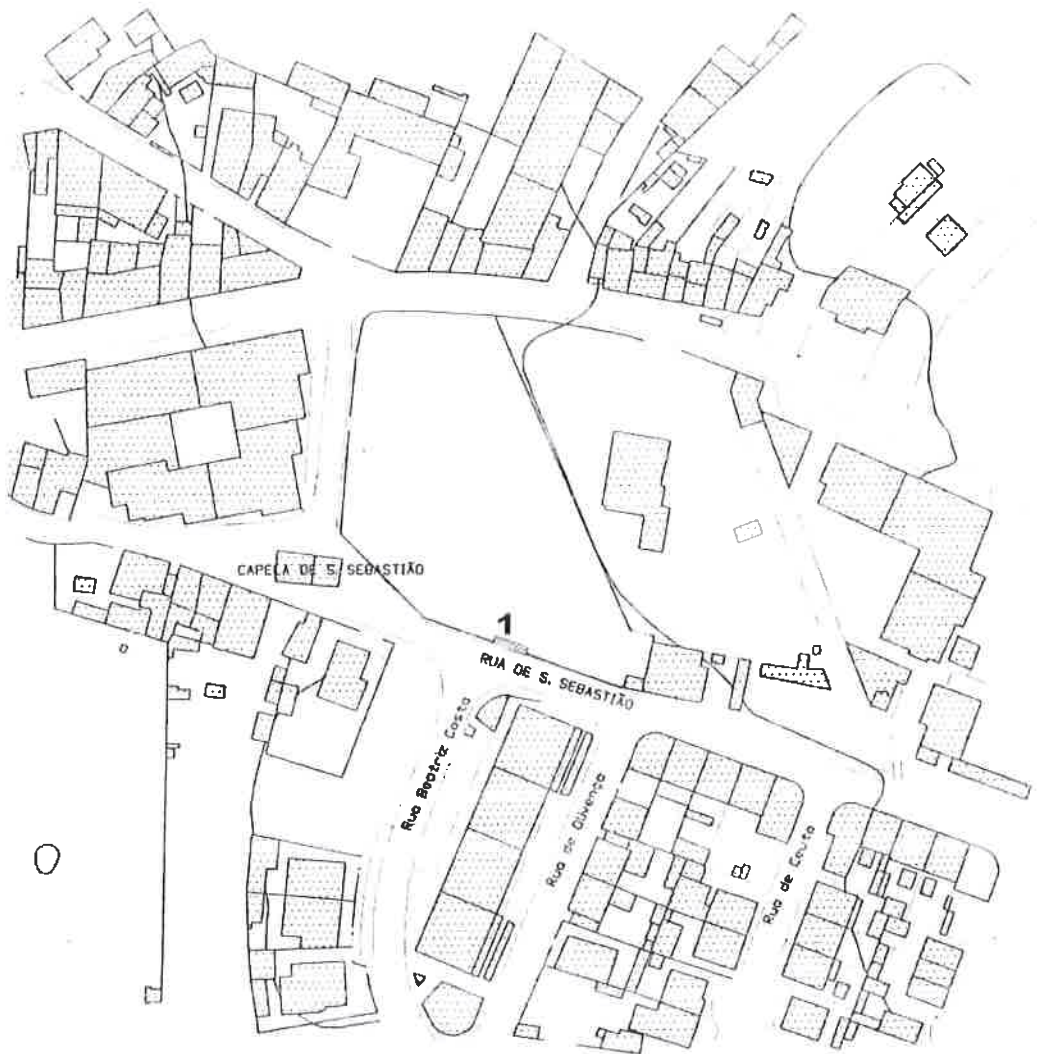

23.02.2014

180
Alcá
/

MUNICIPIO DE GONDOMAR GABINETE DE MERCADOS E FEIRAS E EVENTOS PROMOCIONAIS

Festas a S. Sebastião - Rio Tinto
I ESPAÇO DESTINADO A ROULOTE
1 = 7x2m

LOCAIS DE INSTALAÇÃO
- RUA DE S. SEBASTIÃO

PLANTA DE IMPLANTAÇÃO

DATA : DEZEMBRO . 2014