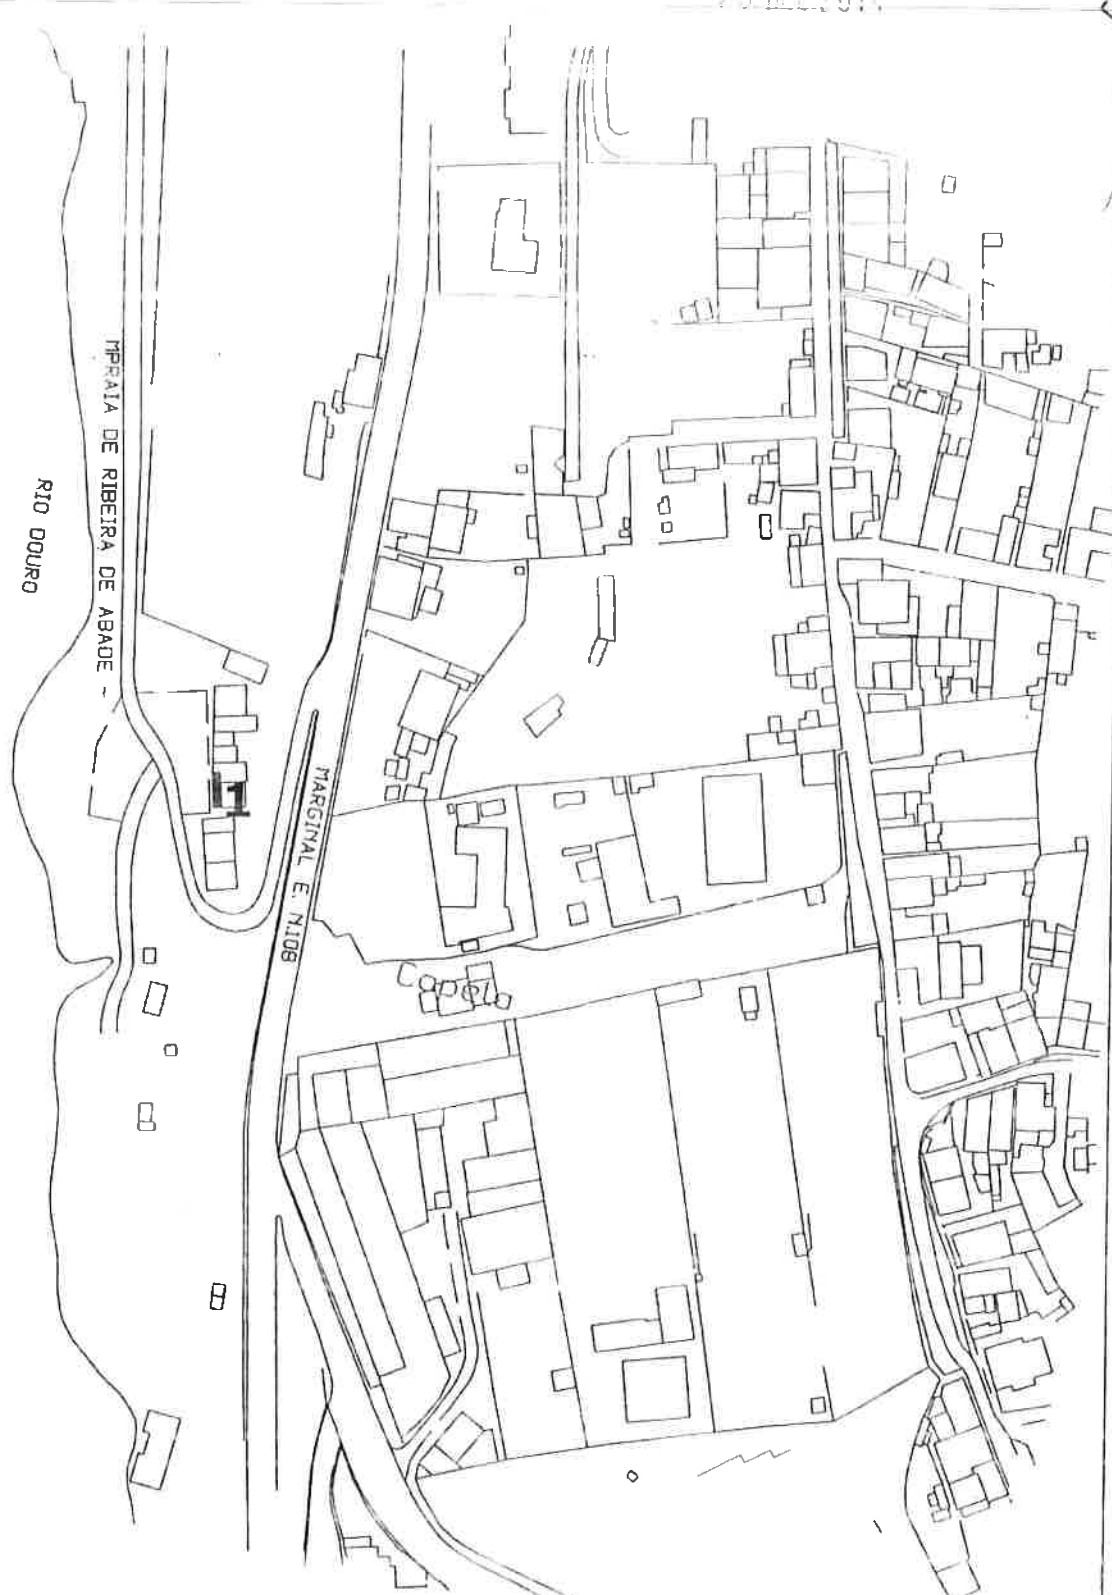

47
11/12/2014

MUNICIPIO DE GONDOMAR
GABINETE DE MERCADOS E FEIRAS E EVENTOS PROMOCIONAIS

Festas a S. Pedro - Ribeira de Abade
| ESPAÇO DESTINADO A ROULOTE
1 = 7X2M

LOCAIS DE INSTALAÇÃO
- PRAIA DE RIBEIRA DE ABADE
União das Freguesias de Gondomar (S. Cosme), Valkom e Jovim

PLANTA DE IMPLANTAÇÃO

DATA : DEZEMBRO . 2014