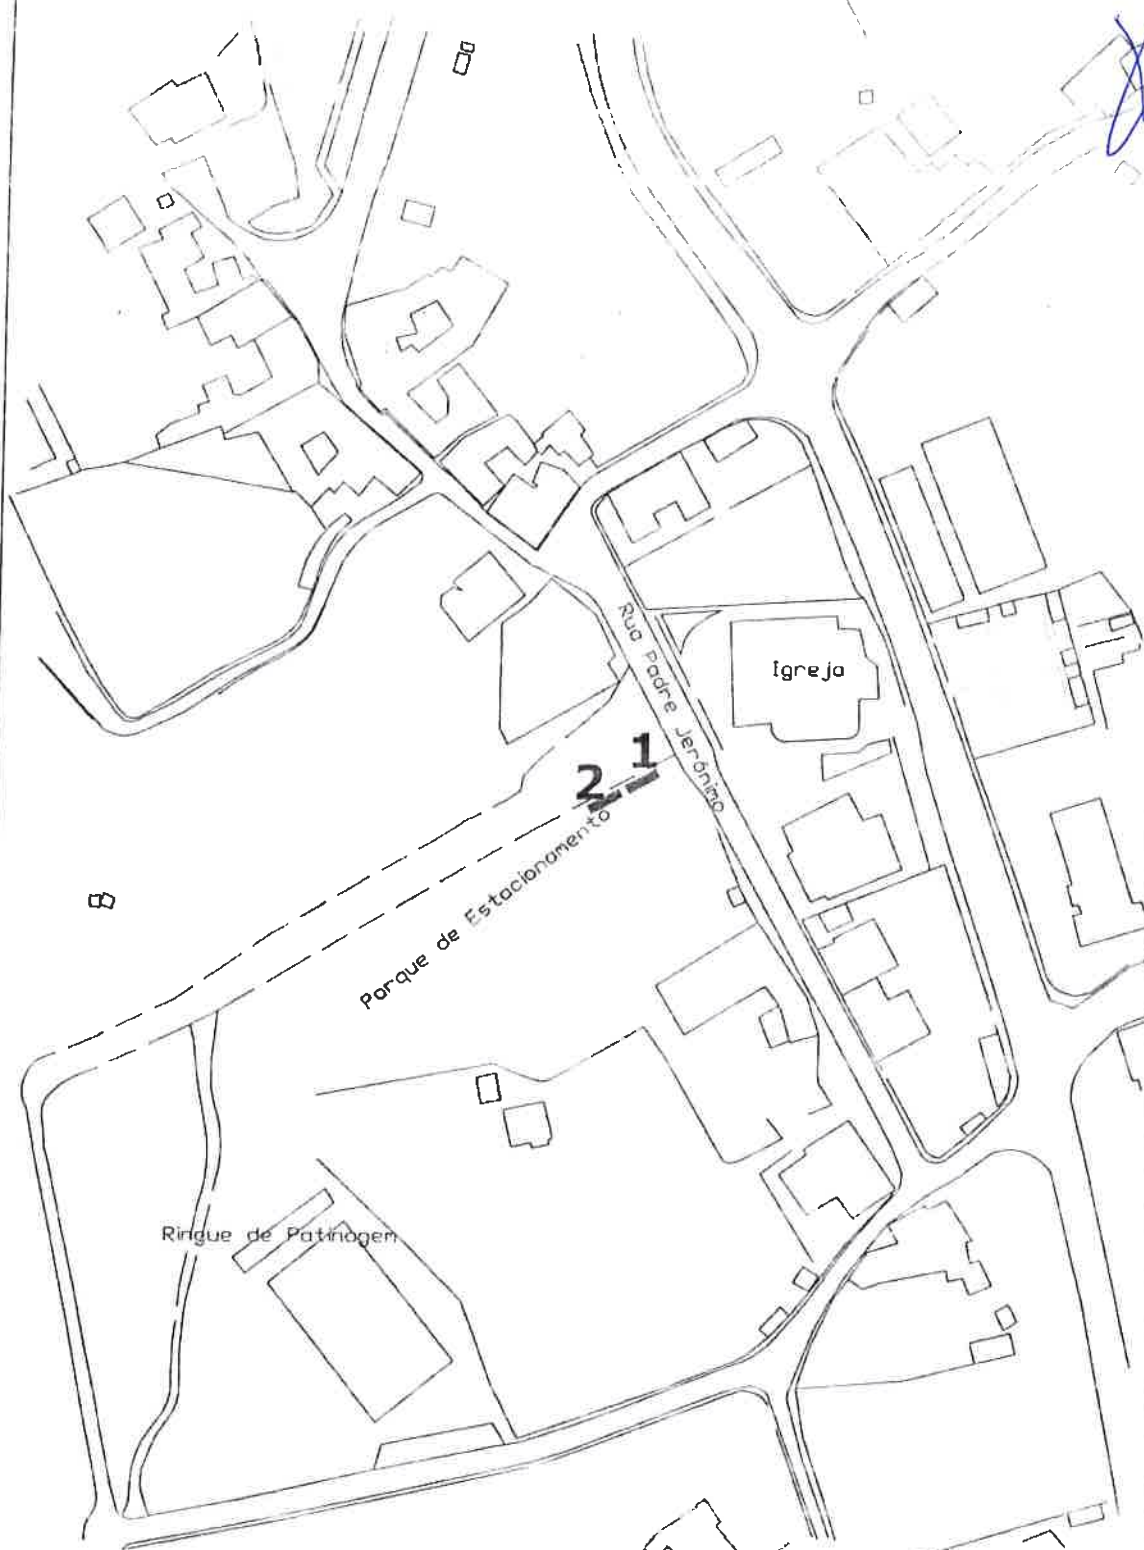

MUNICIPIO DE GONDOMAR
GABINETE DE MERCADOS E FEIRAS E EVENTOS PROMOCIONAIS

Festas ao Santíssimo Sacramento - Melres
2 ESPAÇOS DESTINADOS A ROULOTES

1 = 7X2M
2 = 7X2M

LOCAIS DE INSTALAÇÃO

- RUA DE PADRE JERÓNIMO
União das Freguesias de Melres e Medas

PLANTA DE IMPLANTAÇÃO

DATA : DEZEMBRO . 2014