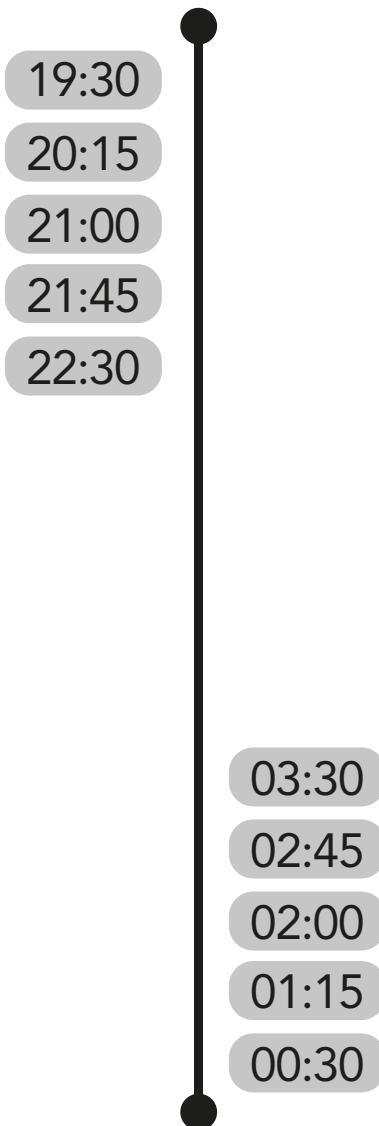

7 SET. 2024

LINHA 8005

VALONGO (ESTAÇÃO VALONGO)

NOITE BRANCA DE GONDOMAR

ERVEDOSA  
SÃO PEDRO DA COVA

NOITE BRANCA  
ROTUNDA DO OURIVES

7 SET. 2024

LINHA 8010

GONDOMAR (JOVIM)

NOITE BRANCA DE GONDOMAR

NOSSA SENHORA DAS DORES  
EB 2,3 JOVIM

NOITE BRANCA  
ROTUNDA DO BOMBEIRO

7 SET. 2024

LINHA 8012

GONDOMAR (ERVEDOSA)

NOITE BRANCA DE GONDOMAR

BELAVISTA

NOITE BRANCA  
ROTUNDA DO BOMBEIRO

7 SET. 2024

LINHA 8013

**PORTO (ESTÁDIO DO DRAGÃO)**  
∨  
**NOITE BRANCA DE GONDOMAR**

ESTAÇÃO DO DRAGÃO

SÃO ROQUE

7 SET. 2024

LINHA 8014

GONDOMAR (COVELO)

NOITE BRANCA DE GONDOMAR

COVELO  
VALE DE MELRO

NOITE BRANCA  
ROTUNDA DO BOMBEIRO

7 SET. 2024

LINHA 8015

GONDOMAR (VILARINHO)