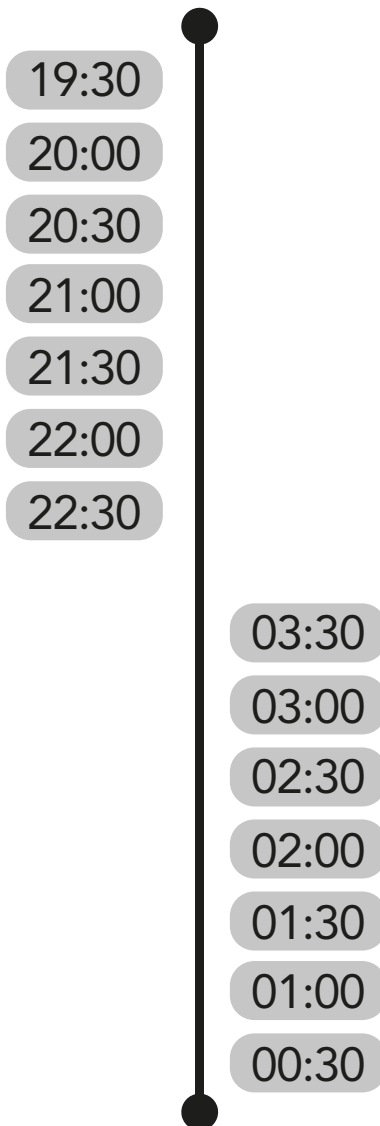

7 SET. 2024

LINHA 8005

VALONGO (ESTAÇÃO VALONGO)

NOITE BRANCA DE GONDOMAR

ERVEDOSA  
SÃO PEDRO DA COVA

NOITE BRANCA  
ROTUNDA DO OURIVES

7 SET. 2024

LINHA 8010

GONDOMAR (JOVIM)

NOITE BRANCA DE GONDOMAR

NOSSA SENHORA DAS DORES  
EB 2,3 JOVIM

NOITE BRANCA  
ROTUNDA DO BOMBEIRO

7 SET. 2024

LINHA 8012

GONDOMAR (ERVEDOSA)

NOITE BRANCA DE GONDOMAR

LINHA 8014

GONDOMAR (COVELO)

NOITE BRANCA DE GONDOMAR

COVELO  
VALE DE MELRO

NOITE BRANCA  
ROTUNDA DO BOMBEIRO

7 SET. 2024

LINHA 8015

GONDOMAR (VILARINHO)

18:45 19:00  
19:30 20:00  
20:30 21:00  
21:30 22:00  
22:30 23:30  
00:30

19:30 19:45  
20:00 20:15  
20:30 20:45  
21:00 21:15  
21:30 21:45  
22:00 22:15  
22:30 22:45

FONTE PEDRINHA  
VALBOM

FONTE PEDRINHA  
VALBOM