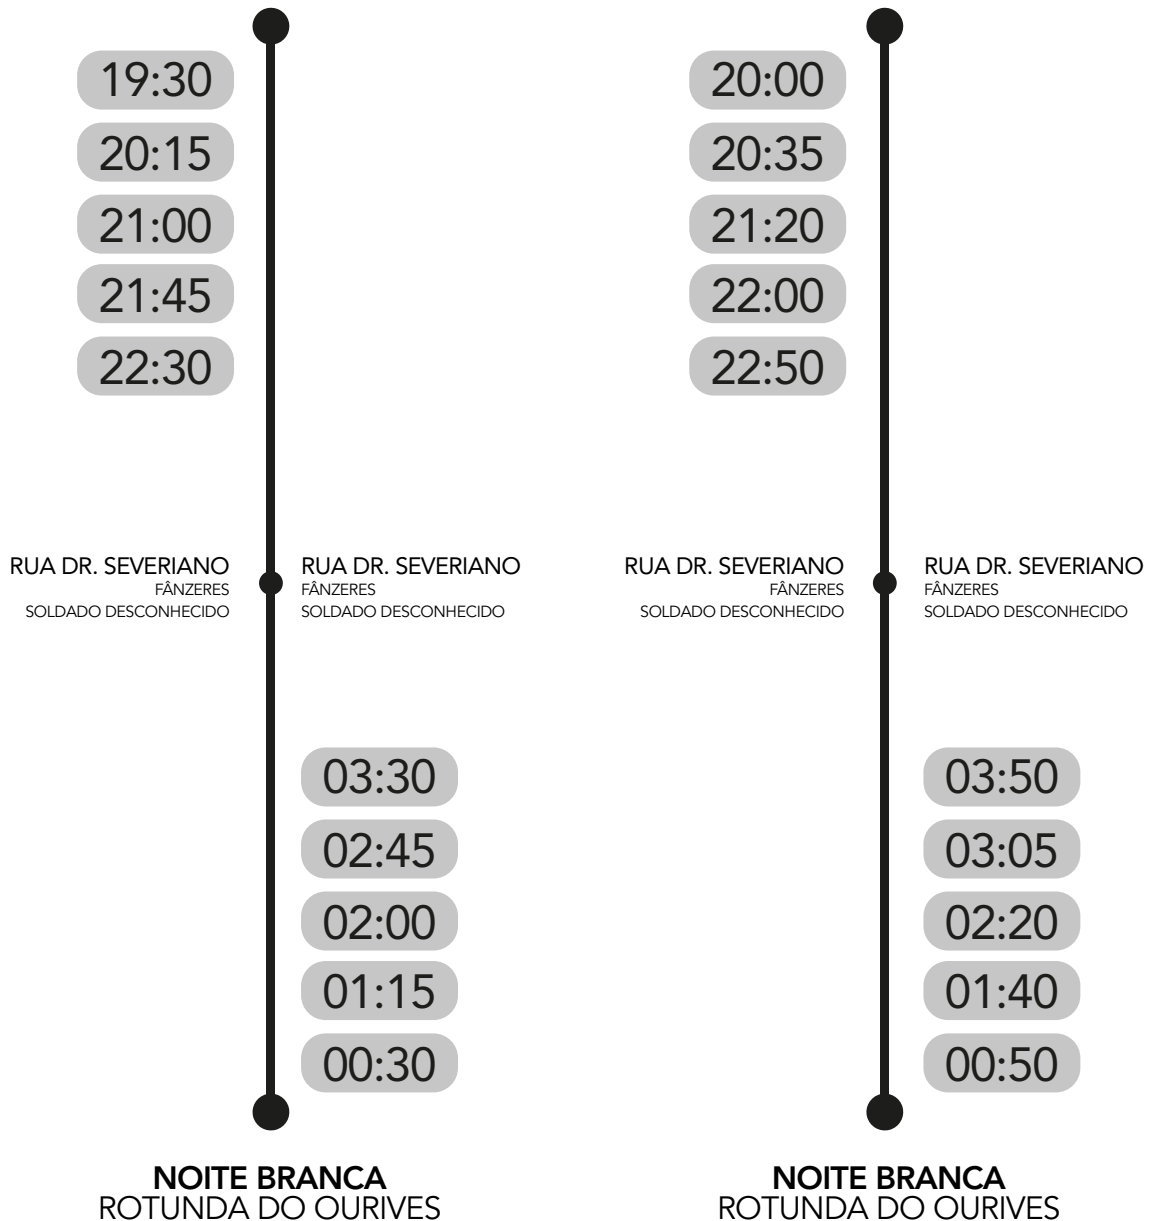

7 SET. 2024

LINHA 8005

VALONGO (ESTAÇÃO VALONGO)

NOITE BRANCA DE GONDOMAR

ERVEDOSA  
SÃO PEDRO DA COVA

NOITE BRANCA  
ROTUNDA DO OURIVES

7 SET. 2024

LINHA 8010

BELAVISTA

NOITE BRANCA  
ROTUNDA DO BOMBEIRO

7 SET. 2024

LINHA 8013

**PORTO (ESTÁDIO DO DRAGÃO)**  
∨  
**NOITE BRANCA DE GONDOMAR**

ESTAÇÃO DO DRAGÃO

SÃO ROQUE

7 SET. 2024

LINHA 8014

GONDOMAR (COVELO)

NOITE BRANCA DE GONDOMAR

COVELO  
VALE DE MELRO

NOITE BRANCA  
ROTUNDA DO BOMBEIRO

7 SET. 2024

LINHA 8015

GONDOMAR (VILARINHO)

02:00

00:30

NOITE BRANCA  
ROTUNDA DO OURIVES

7 SET. 2024

LINHA 8017

GONDOMAR (ALTO DE BARREIROS)

NOITE BRANCA DE GONDOMAR

FÂNZERES  
ESCOLA