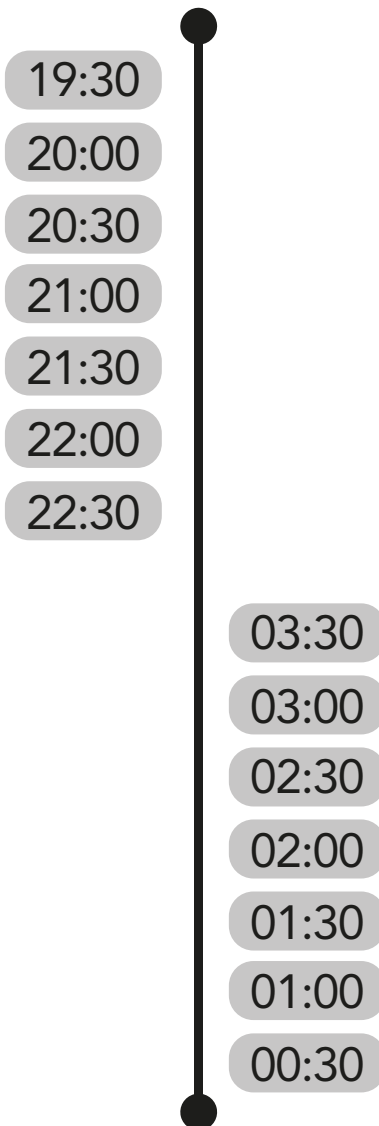

7 SET. 2024

LINHA 8005

VALONGO (ESTAÇÃO VALONGO)

NOITE BRANCA DE GONDOMAR

ERVEDOSA  
SÃO PEDRO DA COVA

NOITE BRANCA  
ROTUNDA DO OURIVES

7 SET. 2024

LINHA 8010

GONDOMAR (JOVIM)

NOITE BRANCA DE GONDOMAR

NOSSA SENHORA DAS DORES  
EB 2,3 JOVIM

NOITE BRANCA  
ROTUNDA DO BOMBEIRO

7 SET. 2024

LINHA 8012

GONDOMAR (ERVEDOSA)

NOITE BRANCA DE GONDOMAR

LINHA 8014

GONDOMAR (COVELO)

NOITE BRANCA DE GONDOMAR

COVELO  
VALE DE MELRO

NOITE BRANCA  
ROTUNDA DO BOMBEIRO

7 SET. 2024

LINHA 8015

GONDOMAR (VILARINHO)

18:45 19:00  
19:30 20:00  
20:30 21:00  
21:30 22:00  
22:30 23:30  
00:30

19:30 19:45  
20:00 20:15  
20:30 20:45  
21:00 21:15  
21:30 21:45  
22:00 22:15  
22:30 22:45

FONTE PEDRINHA  
VALBOM

FONTE PEDRINHA  
VALBOM