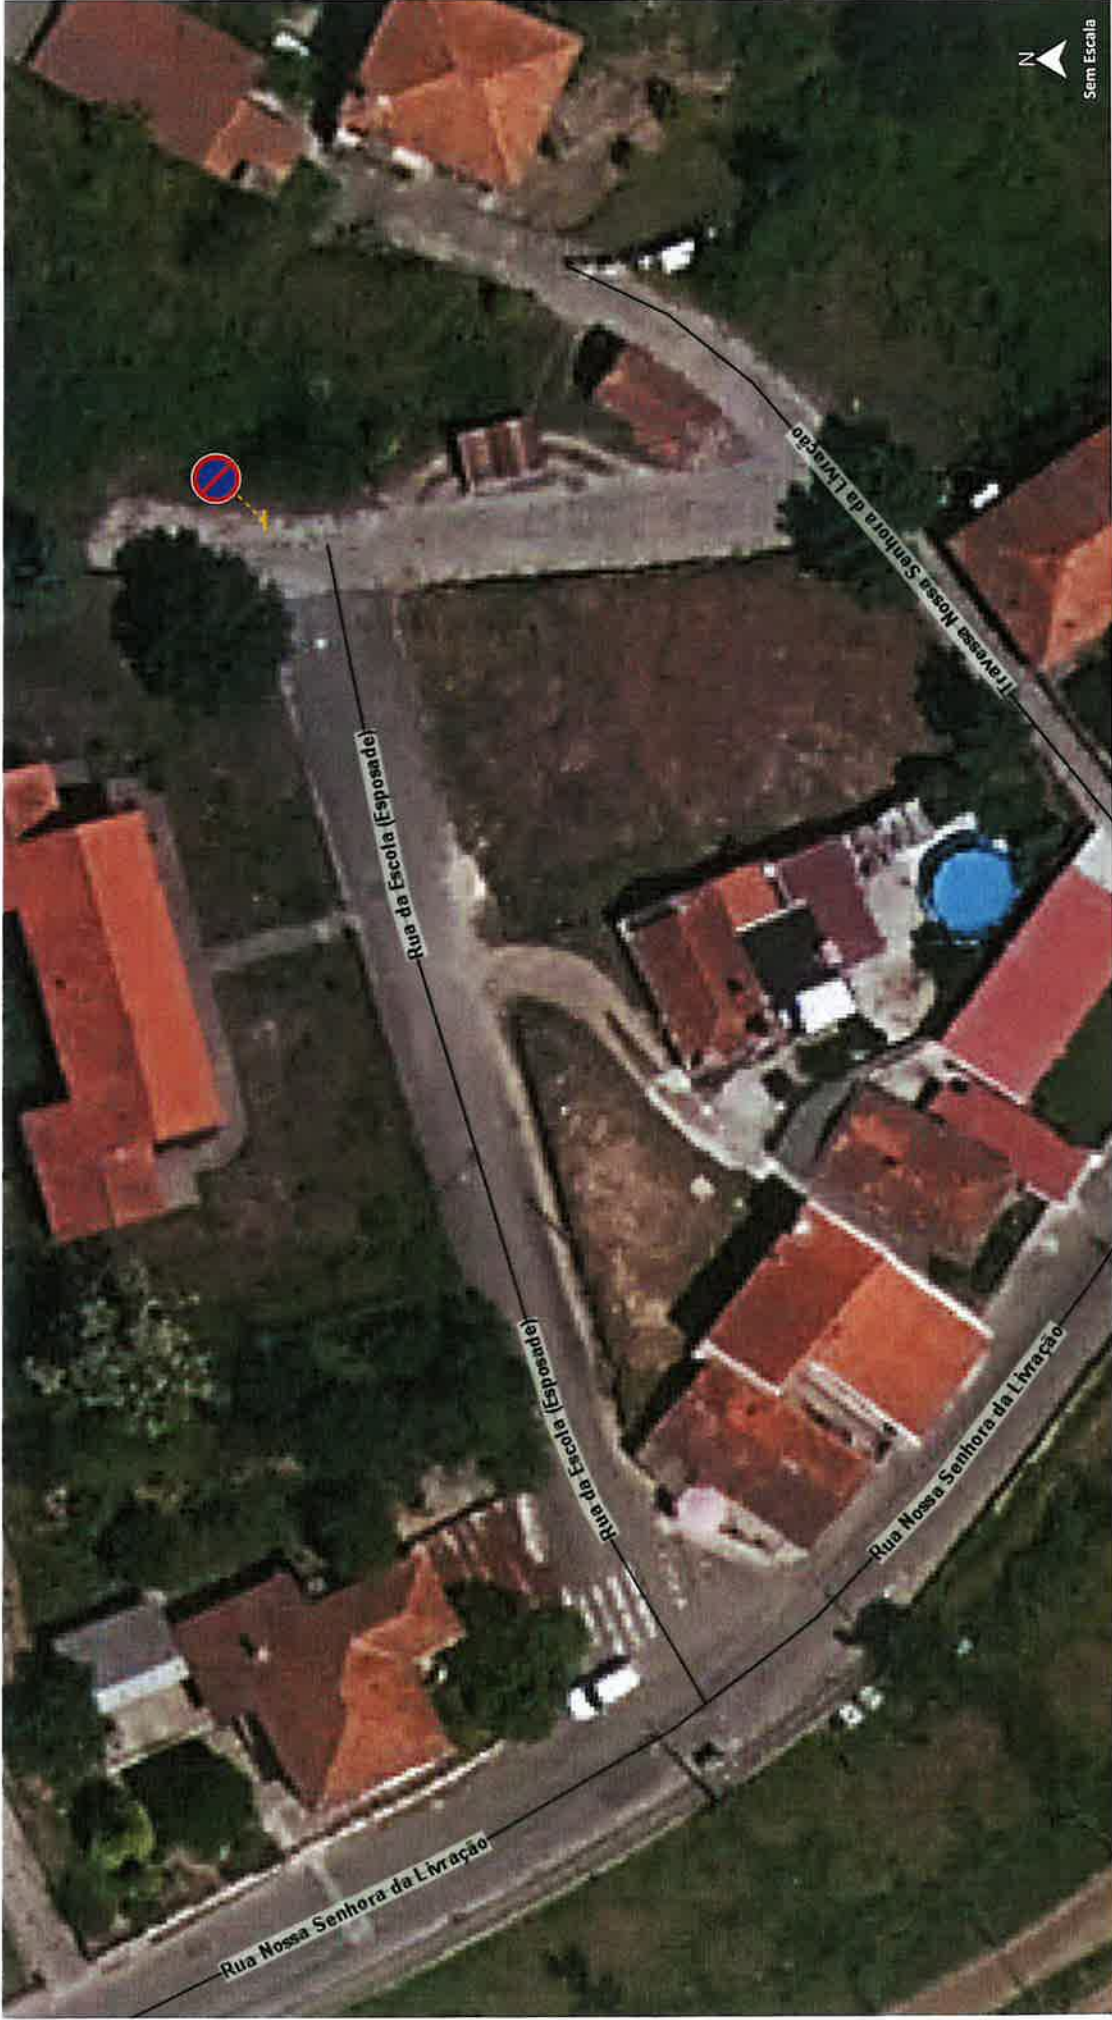

Planta de sinalização vertical (MGD 33888/2026)
Rua Sem Designação Oficial (Foz do Sousa)

1. **LEGENDA:**
2. C15 – Estacionamento proibido (1 sinal)

sinalização vertical
a colocar: